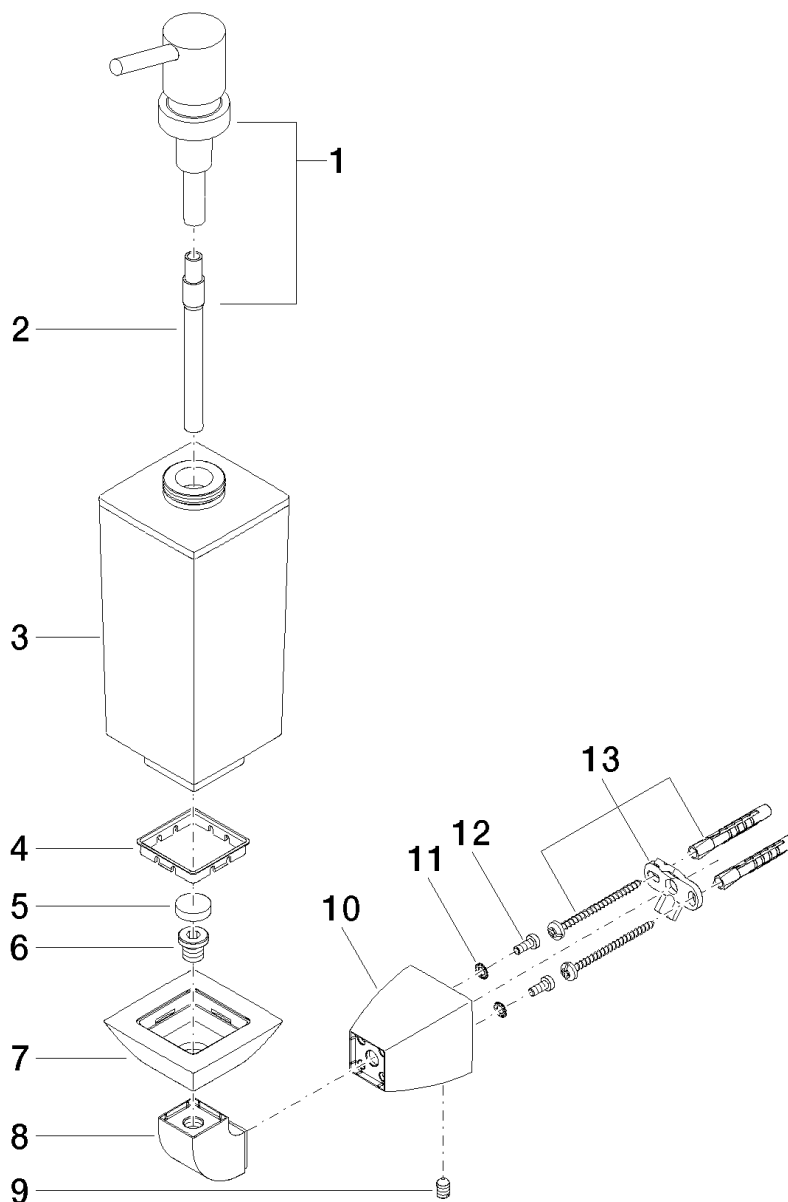

SQUARE Distribuidor para loción completo

Número de artículo: 83430910

SQUARE Distribuidor para loción completo

Número de artículo: 83430910

Vista de despiece

SQUARE Distribuidor para loción completo

Número de artículo: 83430910

Cantidad pedida

Número.	Número del producto	Nombre	Cantidad
1	05101050004ff	dosificador	1
2	08101049890	manguera	1
3	08900400382	vaso	1
4	08281050190	elemento insertable	1
5	08184051690	camisa	1
6	08303070190	tornillo	1
7	081791559ff	soporte	1
8	081791553ff	soporte	1
9	09311104790	varilla	1
10	081791503ff	soporte	1
11	09301102890	disco	2
12	09303005490	tornillo	2
13	0517207060090		1