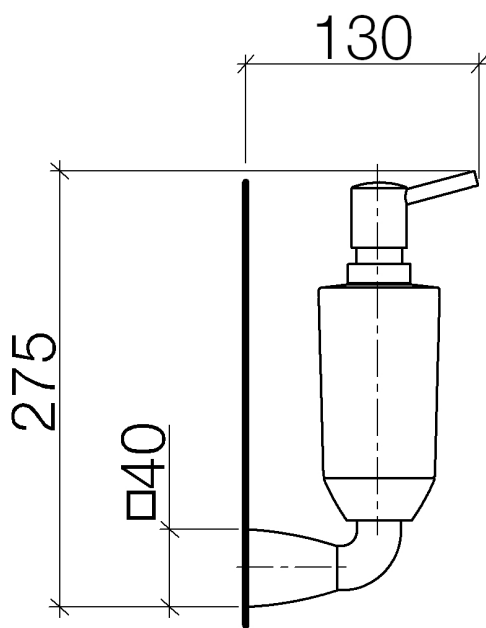

SQUARE Distribuidor para loción completo

Número de artículo: 83430910

SQUARE Distribuidor para loción completo

Número de artículo: 83430910

Vista de despiece

SQUARE Distribuidor para loción completo

Número de artículo: 83430910

Cantidad pedida

Número.	Número del producto	Nombre	Cantidad
1	05101050004ff	dosificador	1
2	08101049890	manguera	1
3	08900400382	vaso	1
4	08281050190	elemento insertable	1
5	08184051690	camisa	1
6	08303070190	tornillo	1
7	081791559ff	soporte	1
8	081791553ff	soporte	1
9	09311104790	varilla	1
10	081791503ff	soporte	1
11	09301102890	disco	2
12	09303005490	tornillo	2
13	0517207060090		1