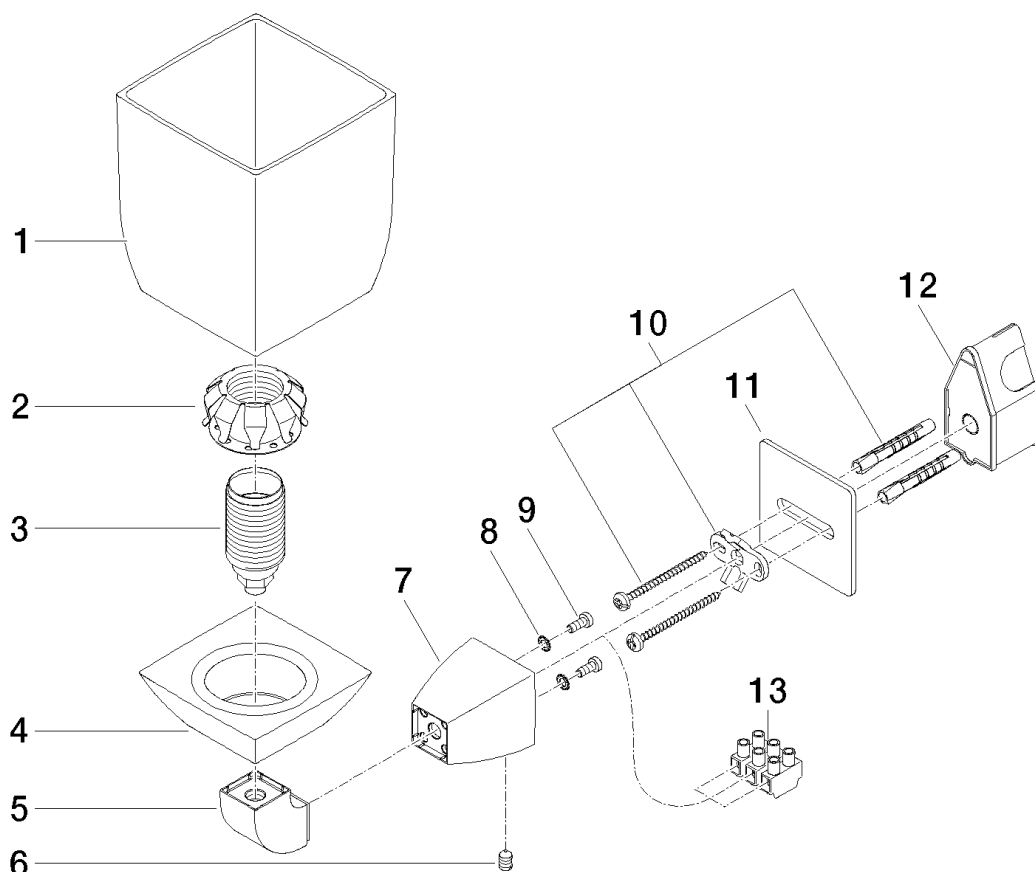

SQUARE Lámpara para espejo
Número de artículo: 83300910

SQUARE Lámpara para espejo

Número de artículo: 83300910

Vista de despiece

SQUARE Lámpara para espejo

Número de artículo: 83300910

Cantidad pedida

Número.	Número del producto	Nombre	Cantidad
1	08900309183	vaso	1
2	08160250290	resorte	1
3	08185050190		1
4	081791557ff	soporte	1
5	081791553ff	soporte	1
6	09311104790	varilla	1
7	081791503ff	soporte	1
8	09301102890	disco	2
9	09303005490	tornillo	2
10	0517207060090		1
11	081102555ff	cobertura	1
12	08110255390	cobertura	1
13	08185050890		1