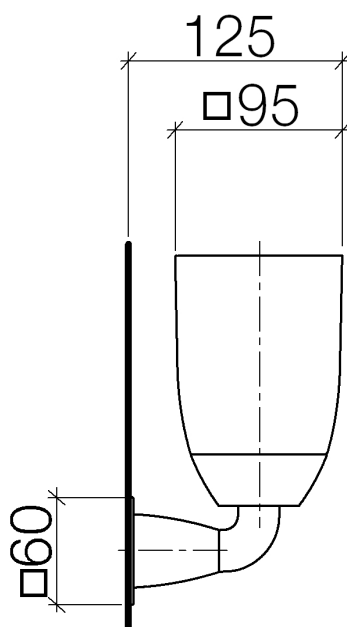

SQUARE Lámpara para espejo
Número de artículo: 83300910

SQUARE Lámpara para espejo

Número de artículo: 83300910

Vista de despiece

SQUARE Lámpara para espejo

Número de artículo: 83300910

Cantidad pedida

Número.	Número del producto	Nombre	Cantidad
1	08900309183	vaso	1
2	08160250290	resorte	1
3	08185050190		1
4	081791557ff	soporte	1
5	081791553ff	soporte	1
6	09311104790	varilla	1
7	081791503ff	soporte	1
8	09301102890	disco	2
9	09303005490	tornillo	2
10	0517207060090		1
11	081102555ff	cobertura	1
12	08110255390	cobertura	1
13	08185050890		1