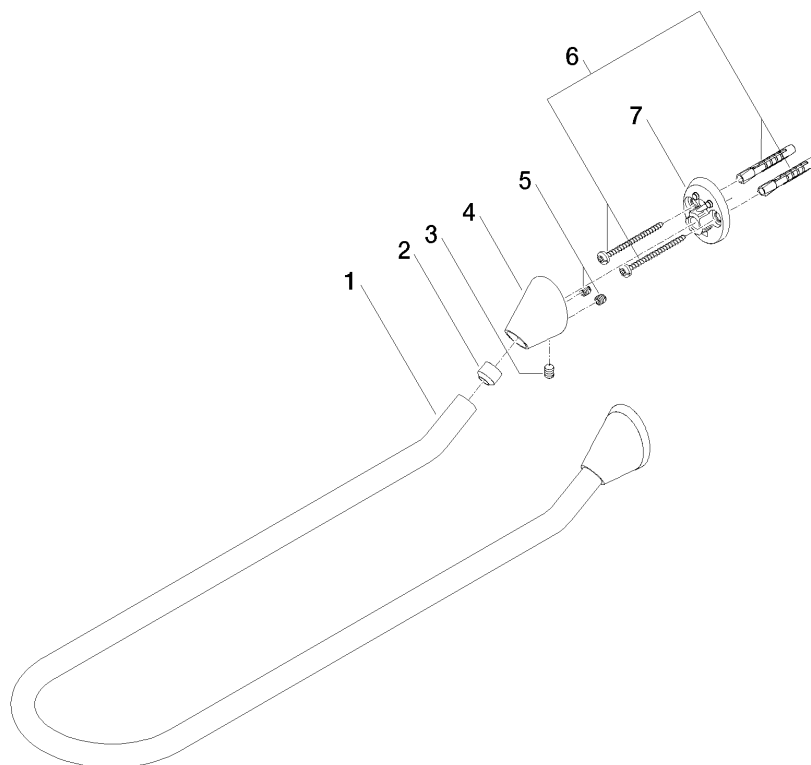

# SOURCE Horquilla para toalla de mano

Número de artículo: 83210940

## Vista de despiece

## SOURCE Horquilla para toalla de mano

Número de artículo: 83210940

### Cantidad pedida

Número.	Número del producto	Nombre	Cantidad
1	082825517ff	soporte	1
2	08184051990	camisa	2
3	09311104790	varilla	2
4	081794550ff	soporte	2
5	09311104990	varilla	4
6	0530310250090		2
7	081794500ff	soporte	2