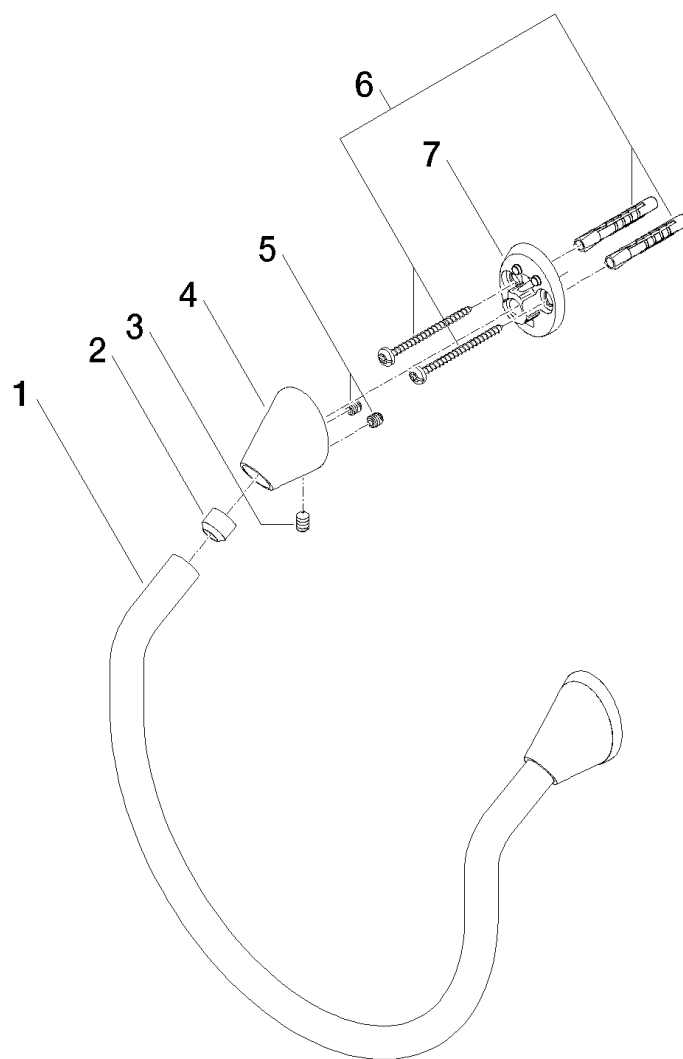

# SOURCE Anillo para toallas de mano

Número de artículo: 83200940

## SOURCE Anillo para toallas de mano

Número de artículo: 83200940

### Cantidad pedida

Número.	Número del producto	Nombre	Cantidad
1	081880506ff	anillo	1
2	08184051990	camisa	2
3	09311104790	varilla	2
4	081794550ff	soporte	2
5	09311104990	varilla	4
6	0530310250090		2
7	081794500ff	soporte	2