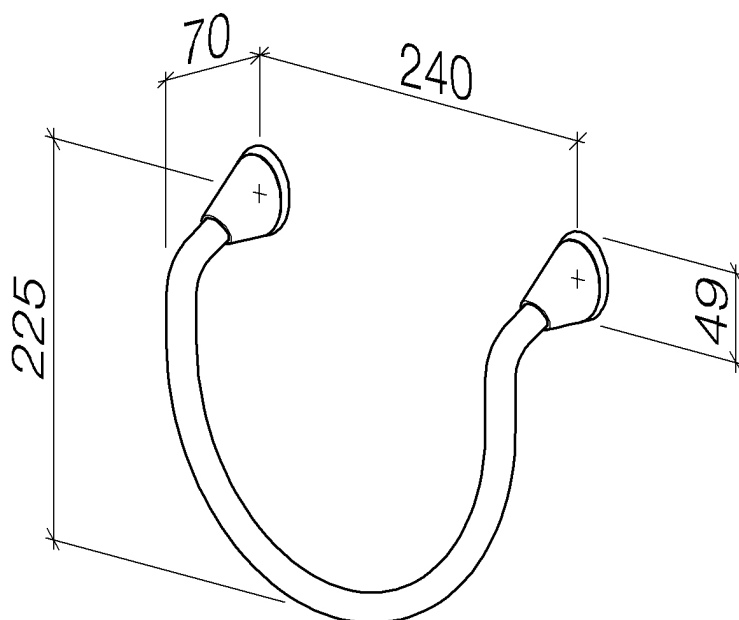

# SOURCE Anillo para toallas de mano

Número de artículo: 83200940

## SOURCE Anillo para toallas de mano

Número de artículo: 83200940

### Cantidad pedida

Número.	Número del producto	Nombre	Cantidad
1	081880506ff	anillo	1
2	08184051990	camisa	2
3	09311104790	varilla	2
4	081794550ff	soporte	2
5	09311104990	varilla	4
6	0530310250090		2
7	081794500ff	soporte	2