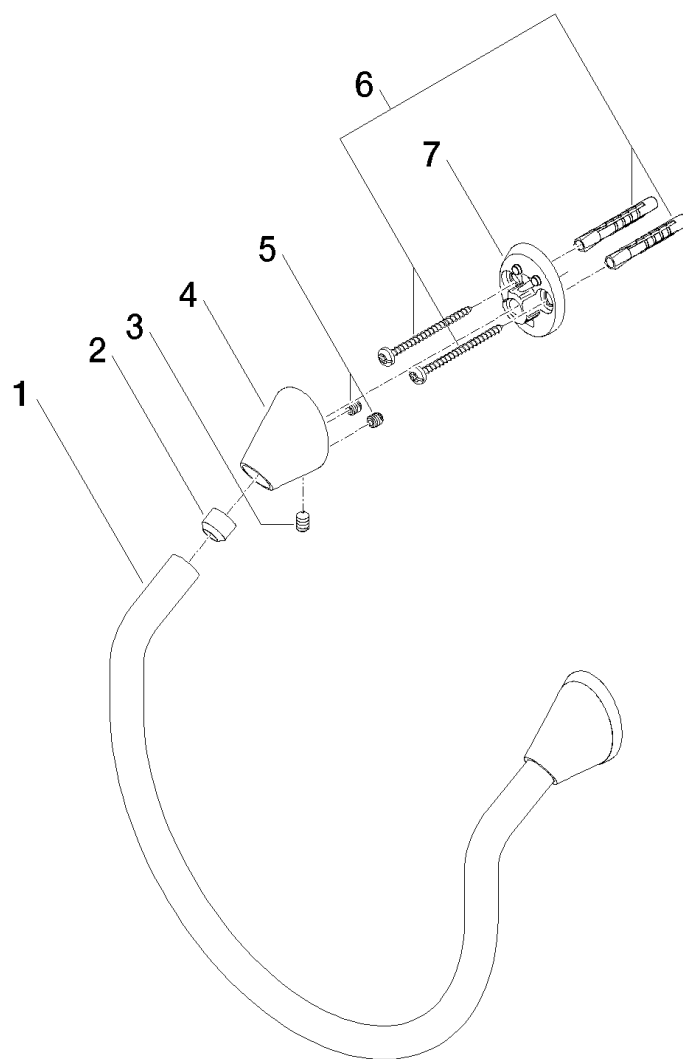

SOURCE Anillo para toallas de mano

Número de artículo: 83200940

Vista de despiece

SOURCE Anillo para toallas de mano

Número de artículo: 83200940

Cantidad pedida

Número.	Número del producto	Nombre	Cantidad
1	081880506ff	anillo	1
2	08184051990	camisa	2
3	09311104790	varilla	2
4	081794550ff	soporte	2
5	09311104990	varilla	4
6	0530310250090		2
7	081794500ff	soporte	2