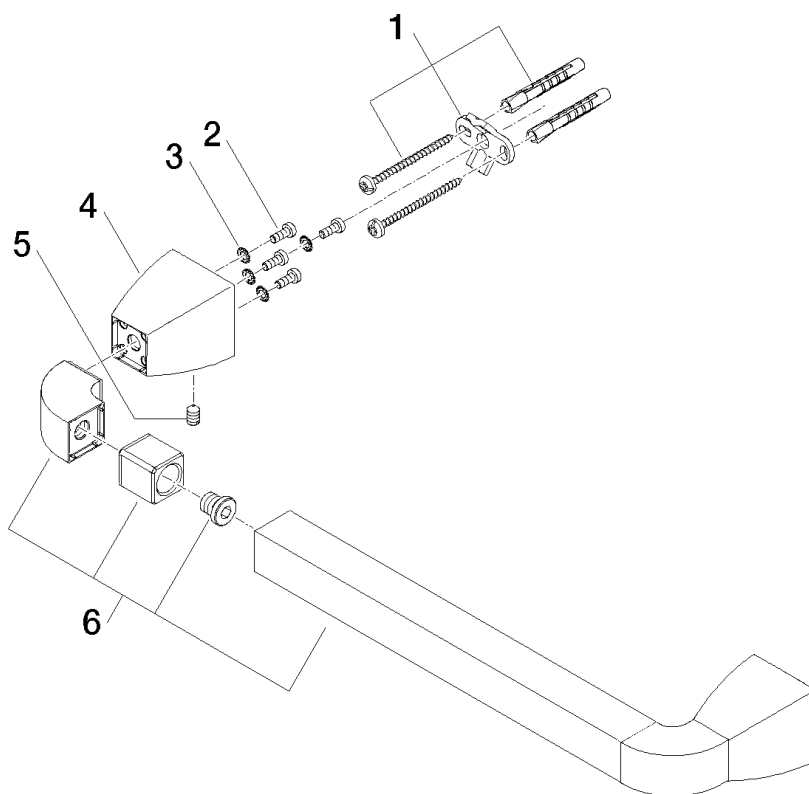

# SQUARE Barra para bañera 340mm

Número de artículo: 83030910

## SQUARE Barra para bañera 340mm

Número de artículo: 83030910

### Cantidad pedida

Número.	Número del producto	Nombre	Cantidad
1	0517207060090		2
2	09303005490	tornillo	8
3	09301102890	disco	8
4	081791503ff	soporte	2
5	09311104790	varilla	2
6	90282275000ff	soporte	1