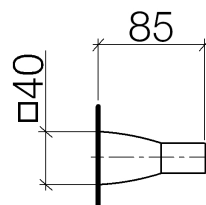

# SQUARE Barra para bañera 340mm

Número de artículo: 83030910

## SQUARE Barra para bañera 340mm

Número de artículo: 83030910

### Cantidad pedida

Número.	Número del producto	Nombre	Cantidad
1	0517207060090		2
2	09303005490	tornillo	8
3	09301102890	disco	8
4	081791503ff	soporte	2
5	09311104790	varilla	2
6	90282275000ff	soporte	1