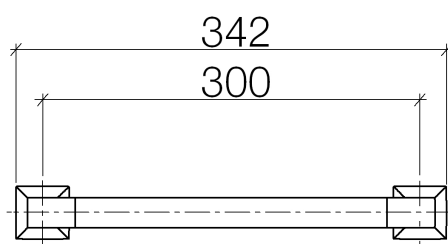

# SQUARE Barra para bañera 340mm

Número de artículo: 83030910

## SQUARE Barra para bañera 340mm

Número de artículo: 83030910

### Cantidad pedida

Número.	Número del producto	Nombre	Cantidad
1	0517207060090		2
2	09303005490	tornillo	8
3	09301102890	disco	8
4	081791503ff	soporte	2
5	09311104790	varilla	2
6	90282275000ff	soporte	1