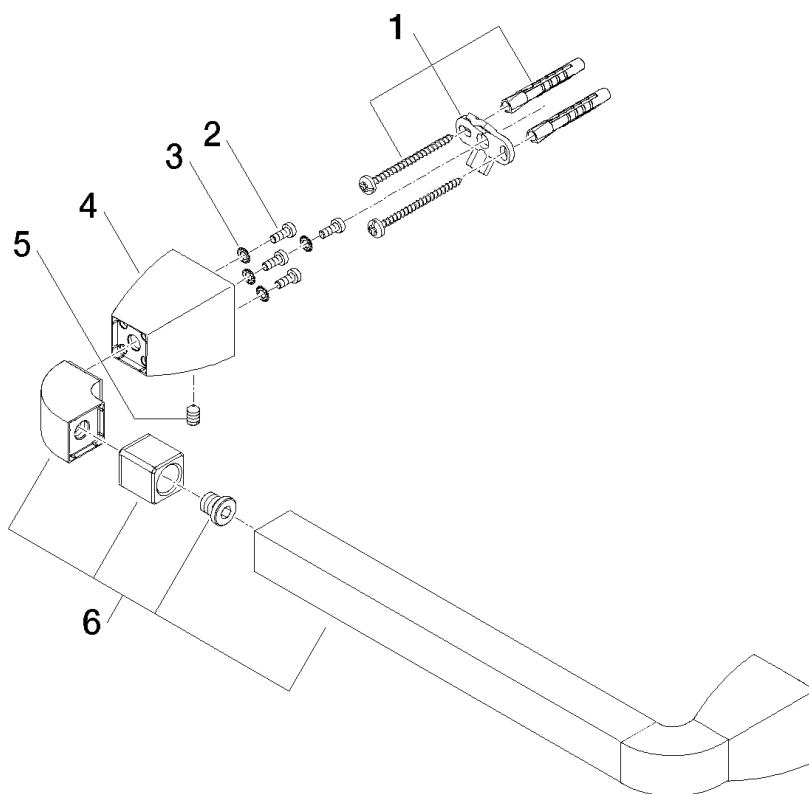

# SQUARE Barra para bañera 340mm

Número de artículo: 83030910

## Vista de despiece

## SQUARE Barra para bañera 340mm

Número de artículo: 83030910

### Cantidad pedida

Número.	Número del producto	Nombre	Cantidad
1	0517207060090		2
2	09303005490	tornillo	8
3	09301102890	disco	8
4	081791503ff	soporte	2
5	09311104790	varilla	2
6	90282275000ff	soporte	1