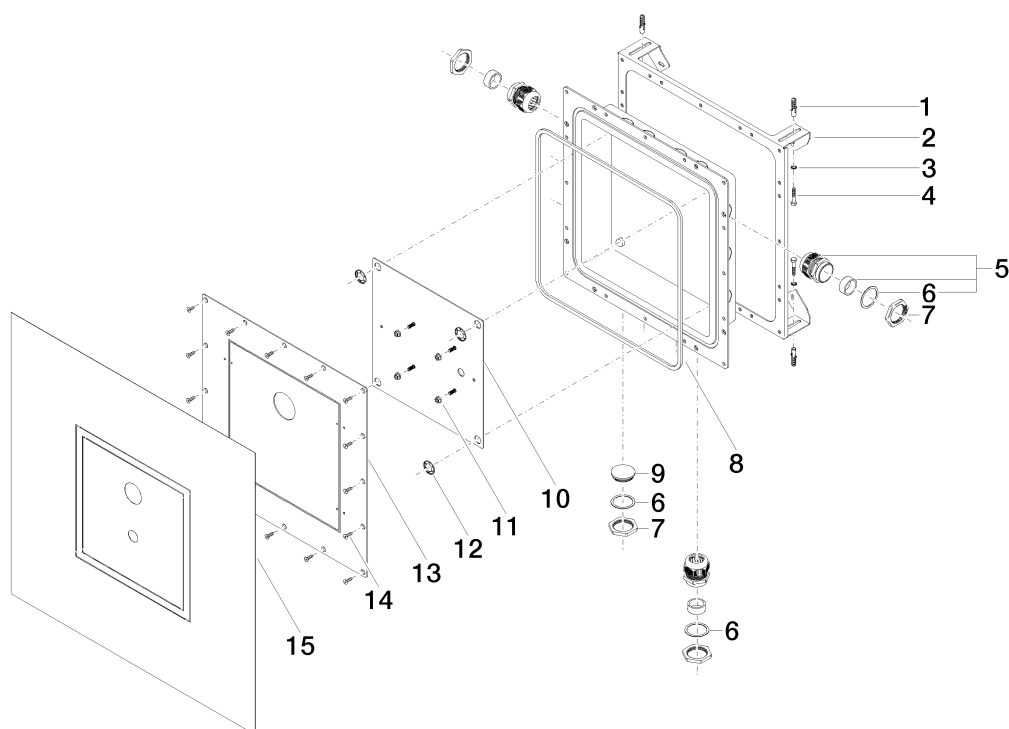

**Serienübergreifende Produkte DryBox para batería de manilla única
bajo enlucido para lavabo (Escandinavia)**

Número de artículo: 3900897090

Vista de despiece

**Serienübergreifende Produkte DryBox para batería de manilla única
bajo enlucido para lavabo (Escandinavia)**

Número de artículo: 3900897090

Cantidad pedida

Número.	Número del producto	Nombre	Cantidad
1	09303500290	taco	4
2	09172011990	carcasa	1
3	09301103390	disco	4
4	09303101590	tornillo	4
5	0924042530090	atomilladura	3
6	09140313290	sello	3
7	09231009490	tuerca	7
8	09140312990	sello	1
9	09312009190	caperuza	1
10	0417201220090	placa	1
11	09231008090	tuerca	4
12	09301118190	disco	4
13	0411022410090	tapa	1
14	09303017090	tornillo	24
15	09140315890	sello	1