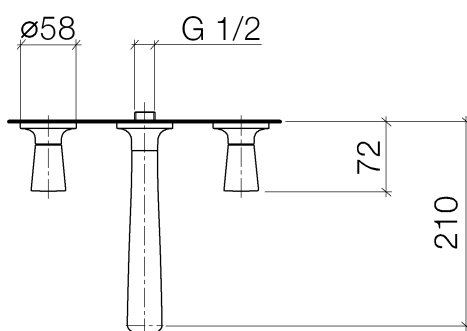

LaFleur exclusive Grifería para lavabo a pared 210mm con la manija de la porcelana

Número de artículo: 36725956

LaFleur exclusive Grifería para lavabo a pared 210mm con la manija de la porcelana

Número de artículo: 36725956

Vista de despiece

LaFleur exclusive Grifería para lavabo a pared 210mm con la manija de la porcelana

Número de artículo: 36725956

Cantidad pedida

| Número. | Número del producto | Nombre | Cantidad |
|---------|---------------------|---------------------|----------|
| 1 | 0490031570090 | parte superior | 1 |
| 2 | 09184007790 | camisa | 2 |
| 3 | 09160102690 | anillo | 2 |
| 4 | 09121200290 | manguito de engaste | 4 |
| 5 | 09210210890 | disco | 2 |
| 6 | 09233002390 | tuerca | 2 |
| 7 | 09141502090 | anillo | 2 |
| 8 | 09290602390 | husillo | 2 |
| 9 | 09141006090 | sello | 2 |
| 10 | 092795001ff | roseta | 2 |
| 11 | 09311100790 | varilla | 2 |
| 12 | 0420950200060 | manilla | 2 |
| 13 | 0924031741090 | boquilla | 1 |
| 14 | 09230103390 | limitador de caudal | 1 |
| 15 | 09240413590 | boquilla | 1 |
| 16 | 09141000890 | sello | 2 |
| 17 | 09141011290 | sello | 1 |
| 18 | 092795002ff | roseta | 1 |
| 19 | 09311111290 | varilla | 1 |
| 20 | 09119500310ff | cano | 1 |
| 21 | 09311114190 | varilla | 1 |
| 22 | 9029030450090 | mezclador de aire | 1 |
| 23 | 0490031560090 | parte superior | 1 |

LaFleur exclusive Grifería para lavabo a pared 210mm con la manija de la porcelana

Número de artículo: 36725956

Diagrama de flujo