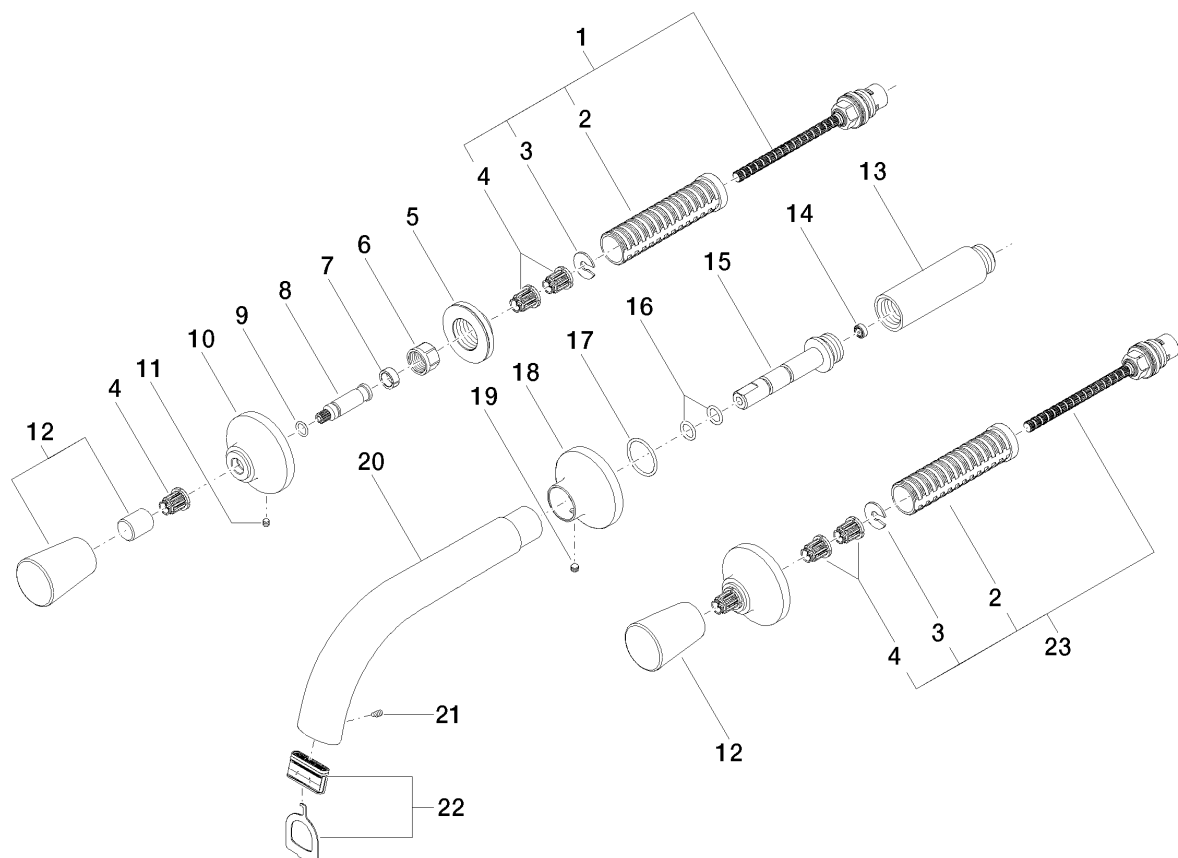

LaFleur exclusive Grifería para lavabo a pared 210mm con la manija de la porcelana

Número de artículo: 36725956

LaFleur exclusive Grifería para lavabo a pared 210mm con la manija de la porcelana

Número de artículo: 36725956

Vista de despiece

LaFleur exclusive Grifería para lavabo a pared 210mm con la manija de la porcelana

Número de artículo: 36725956

Cantidad pedida

| Número. | Número del producto | Nombre | Cantidad |
|---------|---------------------|---------------------|----------|
| 1 | 0490031570090 | parte superior | 1 |
| 2 | 09184007790 | camisa | 2 |
| 3 | 09160102690 | anillo | 2 |
| 4 | 09121200290 | manguito de engaste | 4 |
| 5 | 09210210890 | disco | 2 |
| 6 | 09233002390 | tuerca | 2 |
| 7 | 09141502090 | anillo | 2 |
| 8 | 09290602390 | husillo | 2 |
| 9 | 09141006090 | sello | 2 |
| 10 | 092795001ff | roseta | 2 |
| 11 | 09311100790 | varilla | 2 |
| 12 | 0420950200060 | manilla | 2 |
| 13 | 0924031741090 | boquilla | 1 |
| 14 | 09230103390 | limitador de caudal | 1 |
| 15 | 09240413590 | boquilla | 1 |
| 16 | 09141000890 | sello | 2 |
| 17 | 09141011290 | sello | 1 |
| 18 | 092795002ff | roseta | 1 |
| 19 | 09311111290 | varilla | 1 |
| 20 | 09119500310ff | cano | 1 |
| 21 | 09311114190 | varilla | 1 |
| 22 | 9029030450090 | mezclador de aire | 1 |
| 23 | 0490031560090 | parte superior | 1 |

LaFleur exclusive Grifería para lavabo a pared 210mm con la manija de la porcelana

Número de artículo: 36725956

Diagrama de flujo