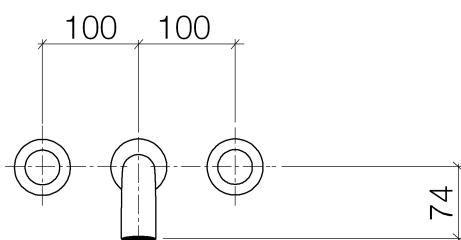

LaFleur exclusive Grifería para lavabo a pared 210mm con la manija de la porcelana

Número de artículo: 36725956

LaFleur exclusive Grifería para lavabo a pared 210mm con la manija de la porcelana

Número de artículo: 36725956

Vista de despiece

LaFleur exclusive Grifería para lavabo a pared 210mm con la manija de la porcelana

Número de artículo: 36725956

Cantidad pedida

| Número. | Número del producto | Nombre | Cantidad |
|---------|---------------------|---------------------|----------|
| 1 | 0490031570090 | parte superior | 1 |
| 2 | 09184007790 | camisa | 2 |
| 3 | 09160102690 | anillo | 2 |
| 4 | 09121200290 | manguito de engaste | 4 |
| 5 | 09210210890 | disco | 2 |
| 6 | 09233002390 | tuerca | 2 |
| 7 | 09141502090 | anillo | 2 |
| 8 | 09290602390 | husillo | 2 |
| 9 | 09141006090 | sello | 2 |
| 10 | 092795001ff | roseta | 2 |
| 11 | 09311100790 | varilla | 2 |
| 12 | 0420950200060 | manilla | 2 |
| 13 | 0924031741090 | boquilla | 1 |
| 14 | 09230103390 | limitador de caudal | 1 |
| 15 | 09240413590 | boquilla | 1 |
| 16 | 09141000890 | sello | 2 |
| 17 | 09141011290 | sello | 1 |
| 18 | 092795002ff | roseta | 1 |
| 19 | 09311111290 | varilla | 1 |
| 20 | 09119500310ff | cano | 1 |
| 21 | 09311114190 | varilla | 1 |
| 22 | 9029030450090 | mezclador de aire | 1 |
| 23 | 0490031560090 | parte superior | 1 |

LaFleur exclusive Grifería para lavabo a pared 210mm con la manija de la porcelana

Número de artículo: 36725956

Diagrama de flujo