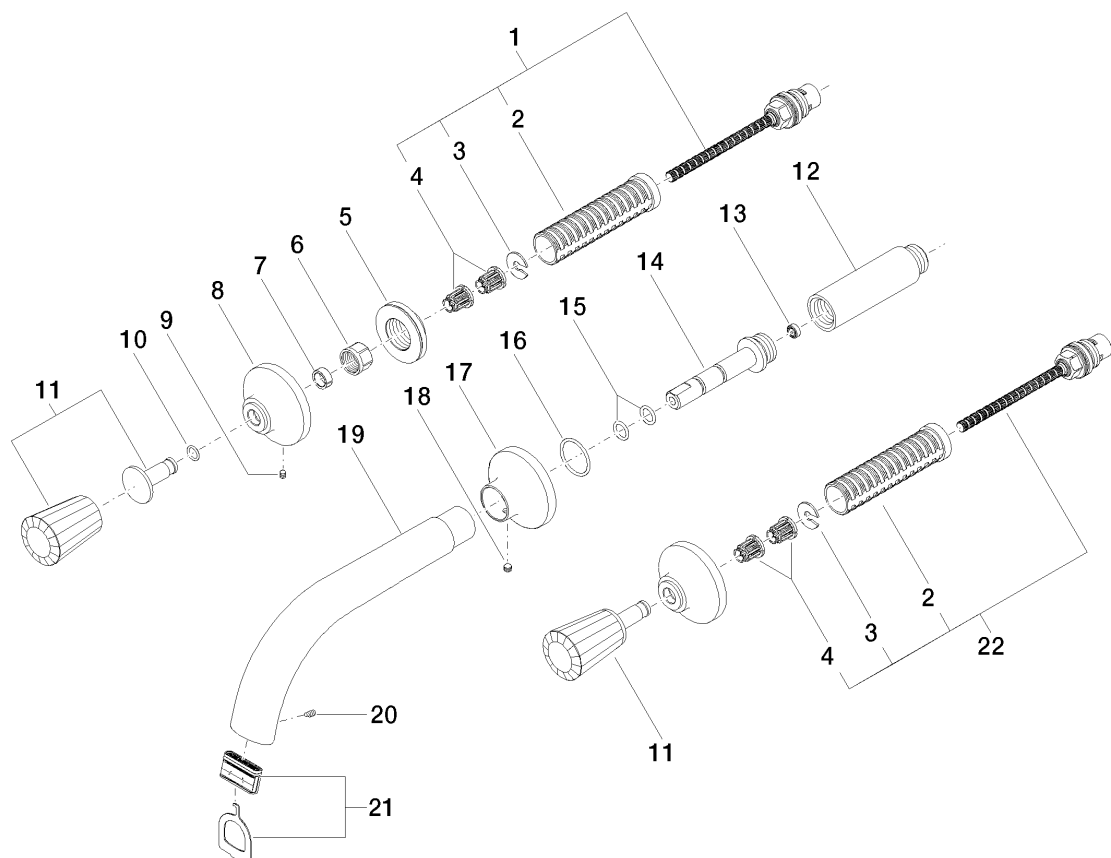

LaFleur exclusive Grifería para lavabo a pared 210mm con la manija cristalina Swarovski

Número de artículo: 36722956

Vista de despiece

**LaFleur exclusive Grifería para lavabo a pared 210mm con la manija
cristalina Swarovski**

Número de artículo: 36722956

Cantidad pedida

Número.	Número del producto	Nombre	Cantidad
1	0490031570090	parte superior	1
2	09184007790	camisa	2
3	09160102690	anillo	2
4	09121200290	manguito de engaste	4
5	09210210890	disco	2
6	09233002390	tuerca	2
7	09141502090	anillo	2
8	092795001ff	roseta	2
9	09311100790	varilla	2
10	09141006090	sello	2
11	04209502384ff	manilla	2
12	0924031741090	boquilla	1
13	09230103390	limitador de caudal	1
14	09240413590	boquilla	1
15	09141000890	sello	2
16	09141011290	sello	1
17	092795002ff	roseta	1
18	09311111290	varilla	1
19	09119500310ff	cano	1
20	09311114190	varilla	1
21	9029030450090	mezclador de aire	1
22	0490031560090	parte superior	1