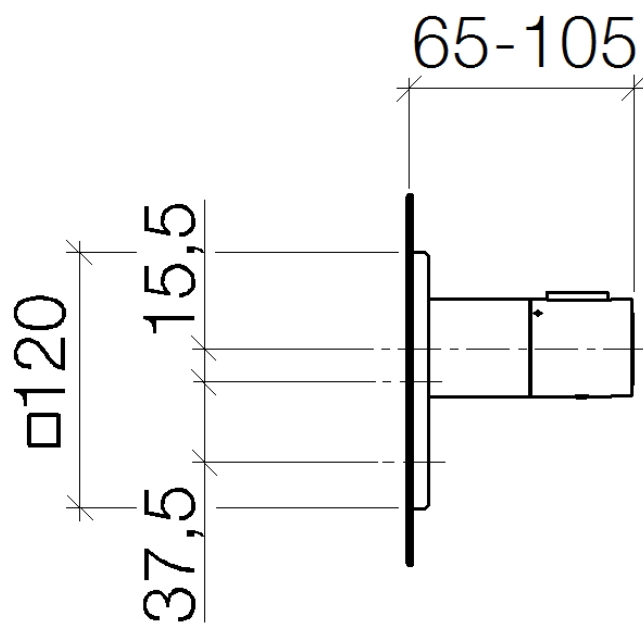

CULT Módulo de termostato xTOOL

Número de artículo: 36416960

CULT Módulo de termostato xTOOL

Número de artículo: 36416960

Vista de despiece

CULT Módulo de termostato xTOOL

Número de artículo: 36416960

Cantidad pedida

Número.	Número del producto	Nombre	Cantidad
1	0431090950090	barra	1
2	091102277ff	cobertura	1
3	09141004990	sello	1
4	092102112ff	camisa	1
5	04173300401ff	manilla	1
6	092133010ff	manilla	1
7	09160202790	resorte	1
9	09303013690	tornillo	1
10	093120049ff	tapón	1

CULT Módulo de termostato xTOOL

Número de artículo: 36416960

Diagrama de flujo