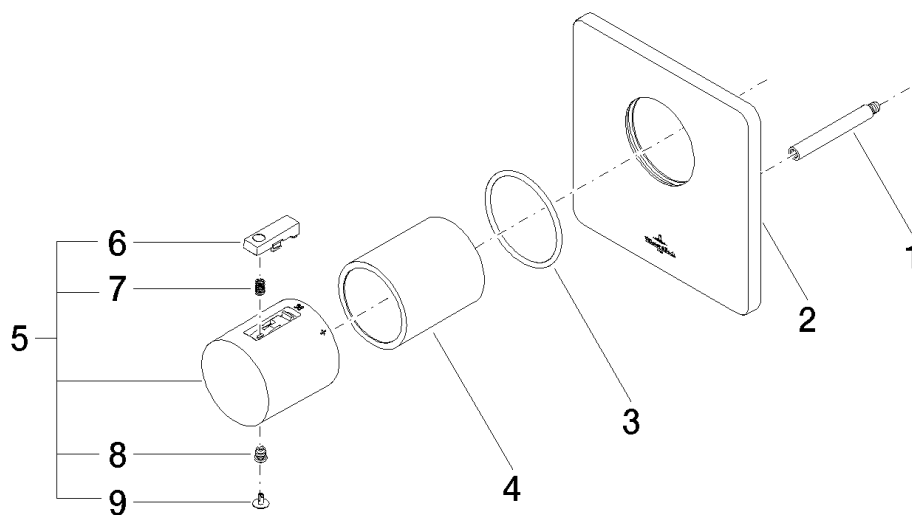

CULT Módulo de termostato xTOOL

Número de artículo: 36416960

CULT Módulo de termostato xTOOL

Número de artículo: 36416960

Vista de despiece

CULT Módulo de termostato xTOOL

Número de artículo: 36416960

Cantidad pedida

Número.	Número del producto	Nombre	Cantidad
1	0431090950090	barra	1
2	091102277ff	cobertura	1
3	09141004990	sello	1
4	092102112ff	camisa	1
5	04173300401ff	manilla	1
6	092133010ff	manilla	1
7	09160202790	resorte	1
9	09303013690	tornillo	1
10	093120049ff	tapón	1

CULT Módulo de termostato xTOOL

Número de artículo: 36416960

Diagrama de flujo