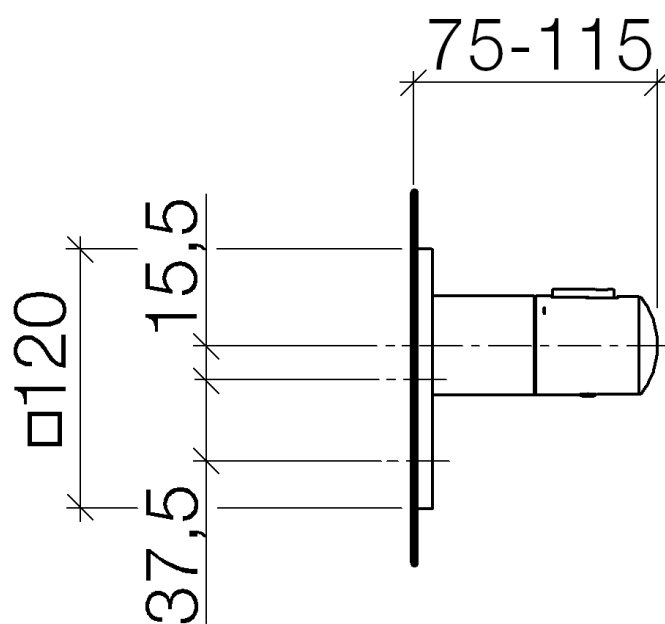

# SQUARE Módulo de termostato xTOOL

Número de artículo: 36416910

## SQUARE Módulo de termostato xTOOL

Número de artículo: 36416910

### Cantidad pedida

Número.	Número del producto	Nombre	Cantidad
1	0431090950090	barra	1
2	091102196ff	cobertura	1
3	09141004990	sello	1
4	092102112ff	camisa	1
5	04173300500ff	manilla	1
6	092133010ff	manilla	1
7	09160202790	resorte	1
8	09303013690	tornillo	1
9	093120049ff	tapón	1