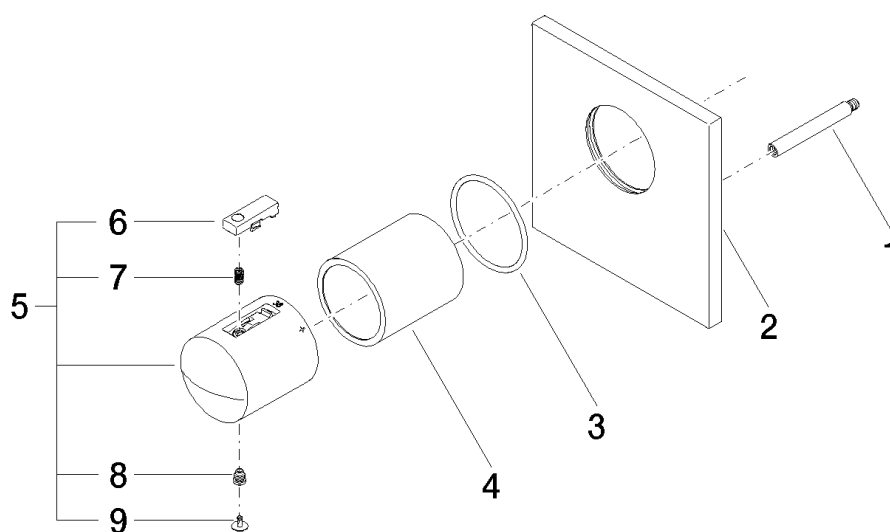

# SQUARE Módulo de termostato xTOOL

Número de artículo: 36416910

## SQUARE Módulo de termostato xTOOL

Número de artículo: 36416910

### Cantidad pedida

Número.	Número del producto	Nombre	Cantidad
1	0431090950090	barra	1
2	091102196ff	cobertura	1
3	09141004990	sello	1
4	092102112ff	camisa	1
5	04173300500ff	manilla	1
6	092133010ff	manilla	1
7	09160202790	resorte	1
8	09303013690	tornillo	1
9	093120049ff	tapón	1