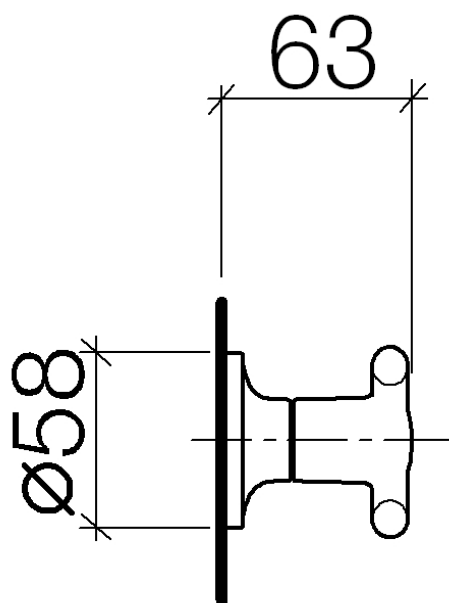

# LaFleur classique Llave de paso

Número de artículo: 36310957

**Vista de despiece**

### Cantidad pedida

Número.	Número del producto	Nombre	Cantidad
1	09210210890	disco	1
2	09233002390	tuerca	1
3	09141502090	anillo	1
4	092795001ff	roseta	1
5	09311100790	varilla	1
6	09141006090	sello	1
7	04209502400ff	manilla	1

## Diagrama de flujo