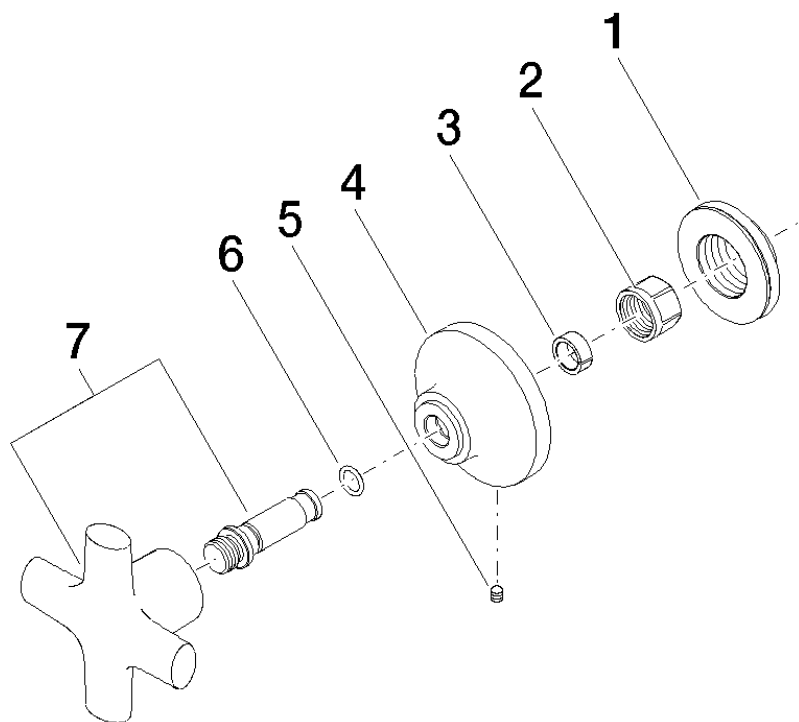

# LaFleur classique Llave de paso

Número de artículo: 36310957

**Vista de despiece**

### Cantidad pedida

Número.	Número del producto	Nombre	Cantidad
1	09210210890	disco	1
2	09233002390	tuerca	1
3	09141502090	anillo	1
4	092795001ff	roseta	1
5	09311100790	varilla	1
6	09141006090	sello	1
7	04209502400ff	manilla	1