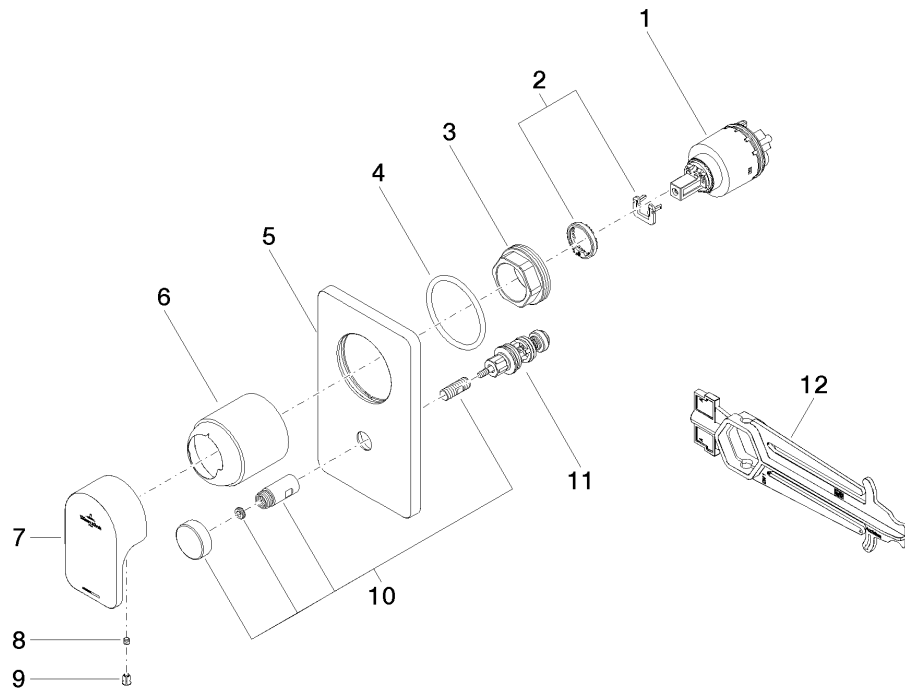

CULT Batería monomando empotrada con inversor

Número de artículo: 36120960

Vista de despiece

CULT Batería monomando empotrada con inversor

Número de artículo: 36120960

Cantidad pedida

Número.	Número del producto	Nombre	Cantidad
1	9015050380090	cartucho	1
2	0428101490090	accessorio	1
3	09240444890	tuerca	1
4	09141008490	sello	1
5	091102254ff	placa	1
6	091102252ff	camisa	1
7	092096011ff	manilla	1
8	09311109990	varilla	1
9	09312001790	tapón	1
10	90310913900ff	varilla de tiro	1
11	0421340810090	inversor	1
12	09300906490	llave	1