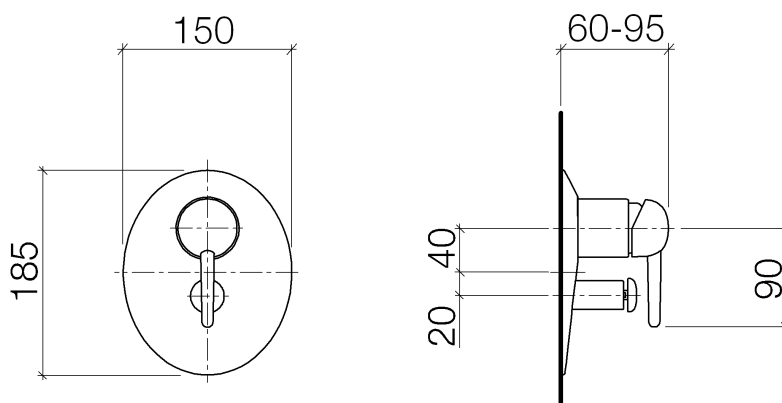

# SOURCE Monomando empotrado para bañera xSTREAM

Número de artículo: 36115940

### Cantidad pedida

Número.	Número del producto	Nombre	Cantidad
1	0421340800190	inversor	1
2	09140309590	sello	1
3	09140309390	sello	1
4	091102192ff	cobertura	1
5	093109021ff	varilla de tiro	1
6	092102014ff	funda	1
7	092094035ff	manilla	1
8	091102072ff	funda	1
9	90209404300ff	manilla	1