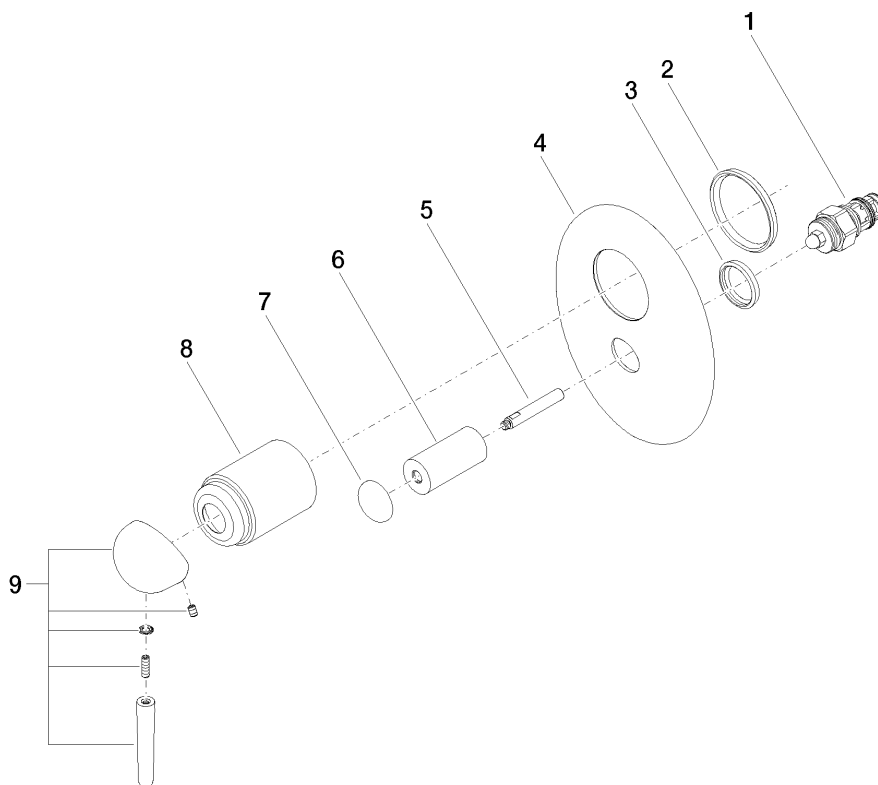

# SOURCE Monomando empotrado para bañera xSTREAM

Número de artículo: 36115940

## SOURCE Monomando empotrado para bañera xSTREAM

Número de artículo: 36115940

### Cantidad pedida

Número.	Número del producto	Nombre	Cantidad
1	0421340800190	inversor	1
2	09140309590	sello	1
3	09140309390	sello	1
4	091102192ff	cobertura	1
5	093109021ff	varilla de tiro	1
6	092102014ff	funda	1
7	092094035ff	manilla	1
8	091102072ff	funda	1
9	90209404300ff	manilla	1