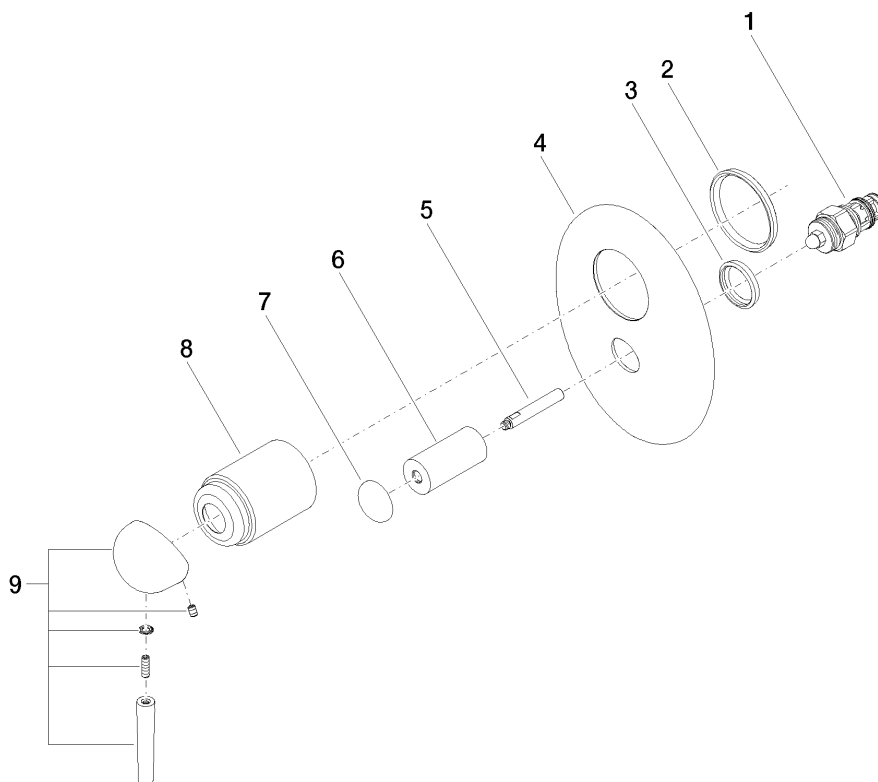

SOURCE Monomando empotrado para bañera xSTREAM

Número de artículo: 36115940

Vista de despiece

SOURCE Monomando empotrado para bañera xSTREAM

Número de artículo: 36115940

Cantidad pedida

Número.	Número del producto	Nombre	Cantidad
1	0421340800190	inversor	1
2	09140309590	sello	1
3	09140309390	sello	1
4	091102192ff	cobertura	1
5	093109021ff	varilla de tiro	1
6	092102014ff	funda	1
7	092094035ff	manilla	1
8	091102072ff	funda	1
9	90209404300ff	manilla	1