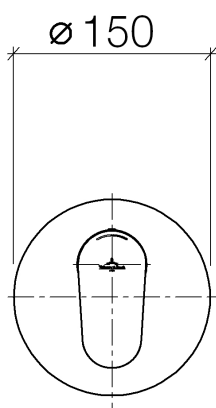

L'Aura Monomando empotrado para bañera xSTREAM

Número de artículo: 36115905

L'Aura Monomando empotrado para bañera xSTREAM

Número de artículo: 36115905

Vista de despiece

L'Aura Monomando empotrado para bañera xSTREAM

Número de artículo: 36115905

Cantidad pedida

Número.	Número del producto	Nombre	Cantidad
1	0421340800190	inversor	1
2	09141012990	sello	1
3	09141002590	sello	1
4	091102068ff	cobertura	1
5	092102014ff	funda	1
6	091102072ff	funda	1
7	093109021ff	varilla de tiro	1
8	092078020ff	manilla	1
9	09312001790	tapón	1
10	09311107990	varilla	1
11	092090005ff	manilla	1