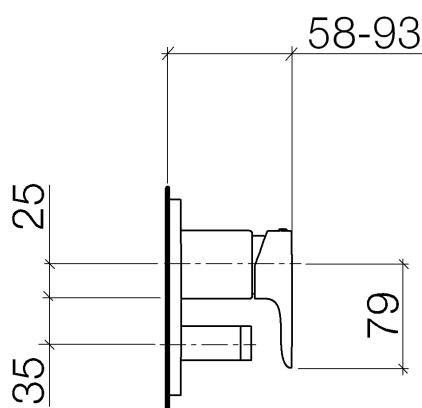

L'Aura Monomando empotrado para bañera xSTREAM

Número de artículo: 36115905

L'Aura Monomando empotrado para bañera xSTREAM

Número de artículo: 36115905

Vista de despiece

L'Aura Monomando empotrado para bañera xSTREAM

Número de artículo: 36115905

Cantidad pedida

Número.	Número del producto	Nombre	Cantidad
1	0421340800190	inversor	1
2	09141012990	sello	1
3	09141002590	sello	1
4	091102068ff	cobertura	1
5	092102014ff	funda	1
6	091102072ff	funda	1
7	093109021ff	varilla de tiro	1
8	092078020ff	manilla	1
9	09312001790	tapón	1
10	09311107990	varilla	1
11	092090005ff	manilla	1

L'Aura Monomando empotrado para bañera xSTREAM

Número de artículo: 36115905

Diagrama de flujo