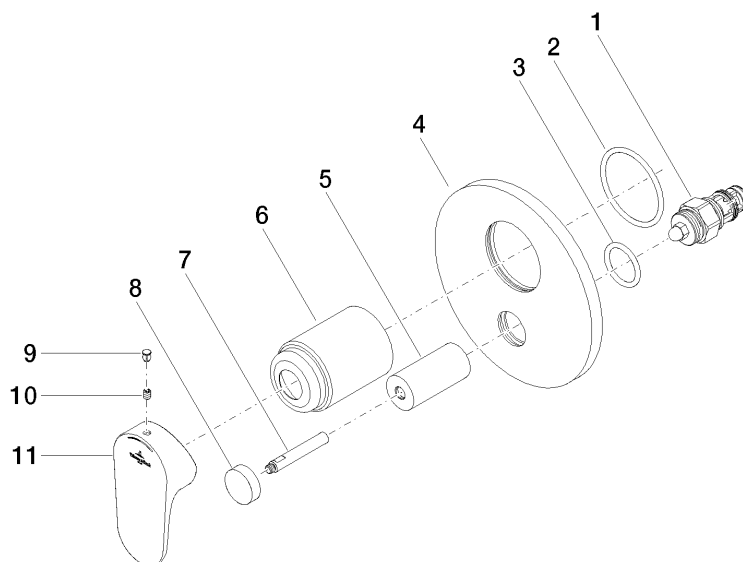

L'Aura Monomando empotrado para bañera xSTREAM

Número de artículo: 36115905

L'Aura Monomando empotrado para bañera xSTREAM

Número de artículo: 36115905

Vista de despiece

L'Aura Monomando empotrado para bañera xSTREAM

Número de artículo: 36115905

Cantidad pedida

Número.	Número del producto	Nombre	Cantidad
1	0421340800190	inversor	1
2	09141012990	sello	1
3	09141002590	sello	1
4	091102068ff	cobertura	1
5	092102014ff	funda	1
6	091102072ff	funda	1
7	093109021ff	varilla de tiro	1
8	092078020ff	manilla	1
9	09312001790	tapón	1
10	09311107990	varilla	1
11	092090005ff	manilla	1

L'Aura Monomando empotrado para bañera xSTREAM

Número de artículo: 36115905

Diagrama de flujo