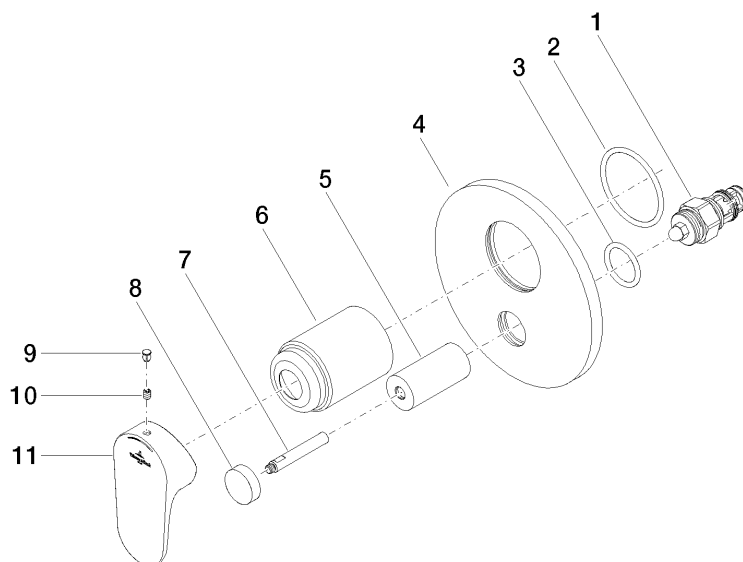

# L'Aura Monomando empotrado para bañera xSTREAM

Número de artículo: 36115905

## Vista de despiece

## Cantidad pedida

| Número. | Número del producto | Nombre          | Cantidad |
|---------|---------------------|-----------------|----------|
| 1       | 0421340800190       | inversor        | 1        |
| 2       | 09141012990         | sello           | 1        |
| 3       | 09141002590         | sello           | 1        |
| 4       | 091102068ff         | cobertura       | 1        |
| 5       | 092102014ff         | funda           | 1        |
| 6       | 091102072ff         | funda           | 1        |
| 7       | 093109021ff         | varilla de tiro | 1        |
| 8       | 092078020ff         | manilla         | 1        |
| 9       | 09312001790         | tapón           | 1        |
| 10      | 09311107990         | varilla         | 1        |
| 11      | 092090005ff         | manilla         | 1        |