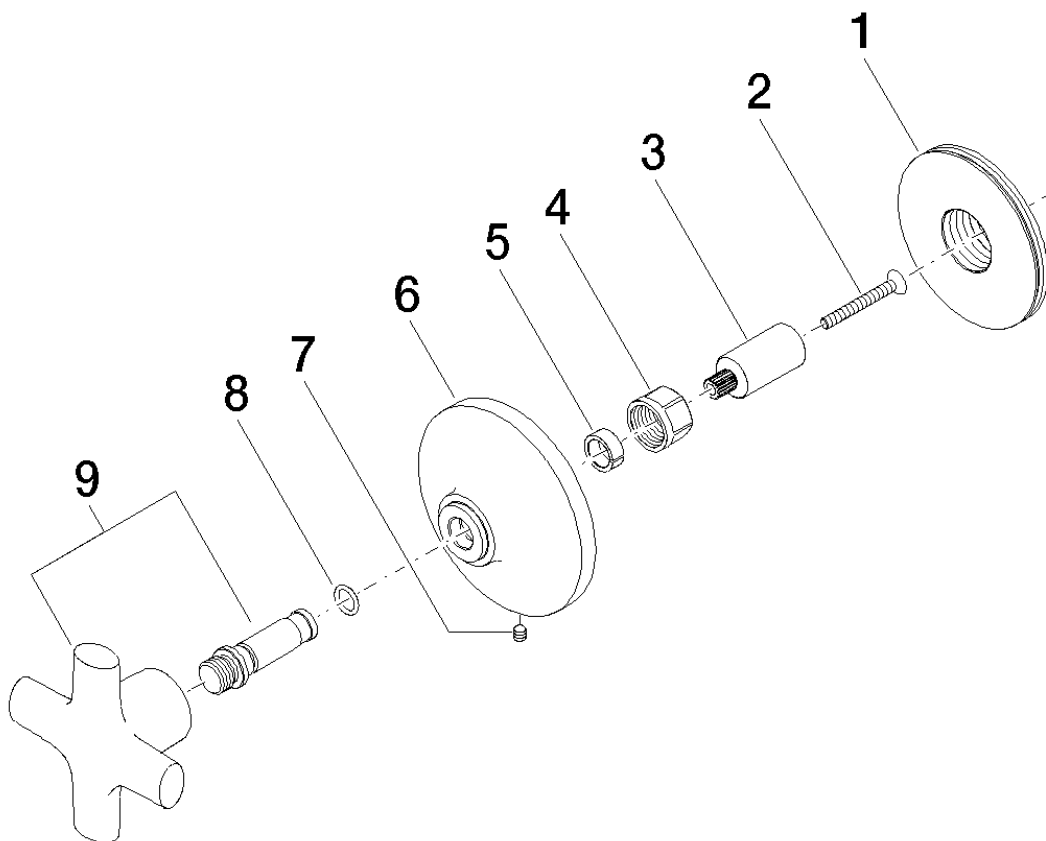

Vista de despiece

LaFleur classique Mecanismo de conmutación de dos y tres vías

Número de artículo: 36104957

Cantidad pedida

Número.	Número del producto	Nombre	Cantidad
1	09210210990	cobertura	1
2	09303016490	tornillo	1
3	09121202690	alojamiento	1
4	09233002390	tuerca	1
5	09141502090	anillo	1
6	092795004ff	roseta	1
7	09311100890	varilla	1
8	09141006090	sello	1
9	04209502400ff	manilla	1

Diagrama de flujo