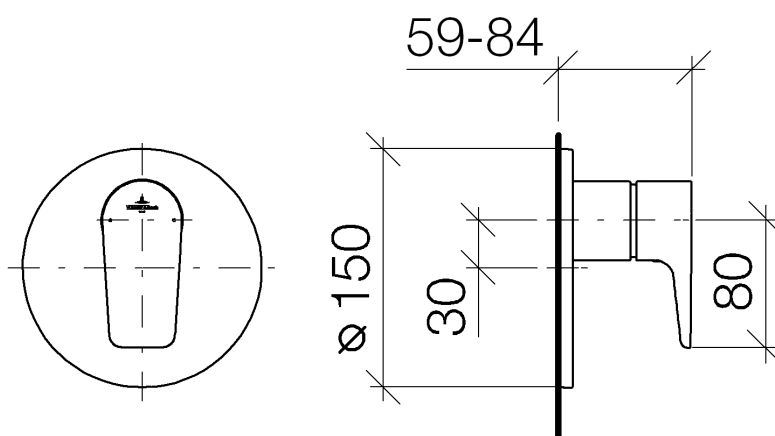

Subway Batería monomando empotrada sin inversor

Número de artículo: 36020935

Subway Batería monomando empotrada sin inversor

Número de artículo: 36020935

Vista de despiece

Subway Batería monomando empotrada sin inversor

Número de artículo: 36020935

Cantidad pedida

Número.	Número del producto	Nombre	Cantidad
1	9015050380090	cartucho	1
2	0428101490090	accessorio	1
3	09240444890	tuerca	1
4	09141008490	sello	1
5	091102251ff	placa	1
6	091102252ff	camisa	1
7	092093061ff	manilla	1
8	09311109990	varilla	1
9	09312001790	tapón	1
10	09300906490	llave	1

Diagrama de flujo