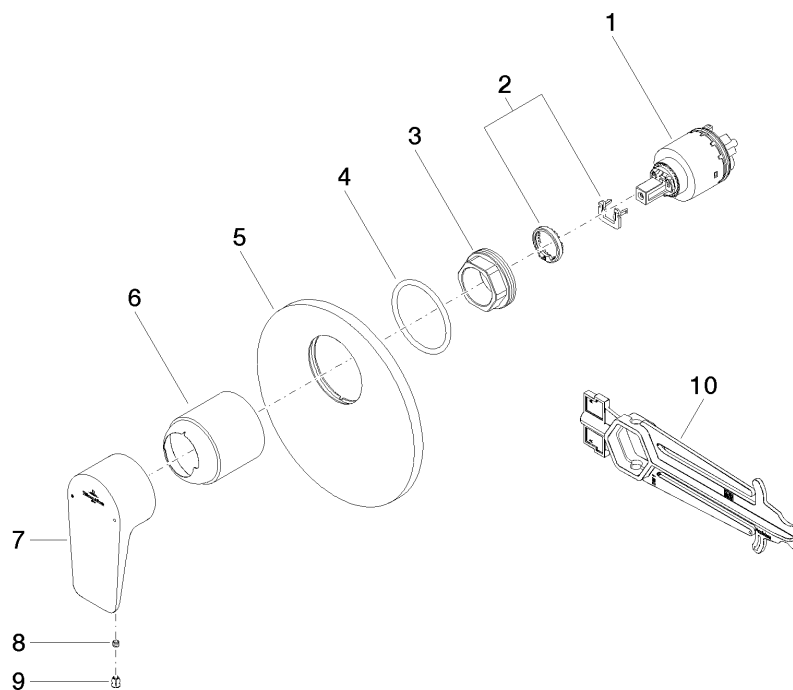

Subway Batería monomando empotrada sin inversor

Número de artículo: 36020935

Subway Batería monomando empotrada sin inversor

Número de artículo: 36020935

Vista de despiece

Subway Batería monomando empotrada sin inversor

Número de artículo: 36020935

Cantidad pedida

Número.	Número del producto	Nombre	Cantidad
1	9015050380090	cartucho	1
2	0428101490090	accessorio	1
3	09240444890	tuerca	1
4	09141008490	sello	1
5	091102251ff	placa	1
6	091102252ff	camisa	1
7	092093061ff	manilla	1
8	09311109990	varilla	1
9	09312001790	tapón	1
10	09300906490	llave	1

Diagrama de flujo