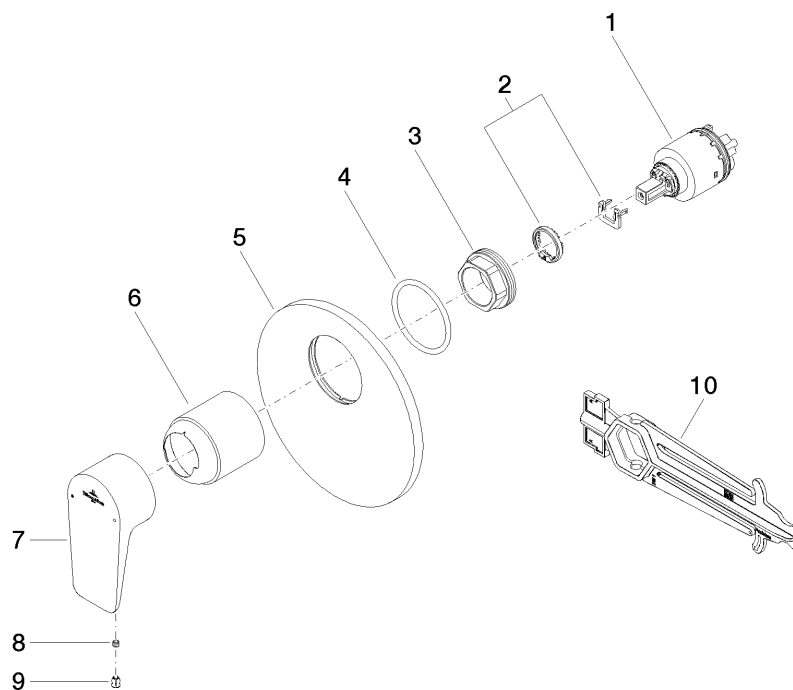

Subway Batería monomando empotrada sin inversor

Número de artículo: 36020935

Vista de despiece

Subway Batería monomando empotrada sin inversor

Número de artículo: 36020935

Cantidad pedida

Número.	Número del producto	Nombre	Cantidad
1	9015050380090	cartucho	1
2	0428101490090	accessorio	1
3	09240444890	tuerca	1
4	09141008490	sello	1
5	091102251ff	placa	1
6	091102252ff	camisa	1
7	092093061ff	manilla	1
8	09311109990	varilla	1
9	09312001790	tapón	1
10	09300906490	llave	1