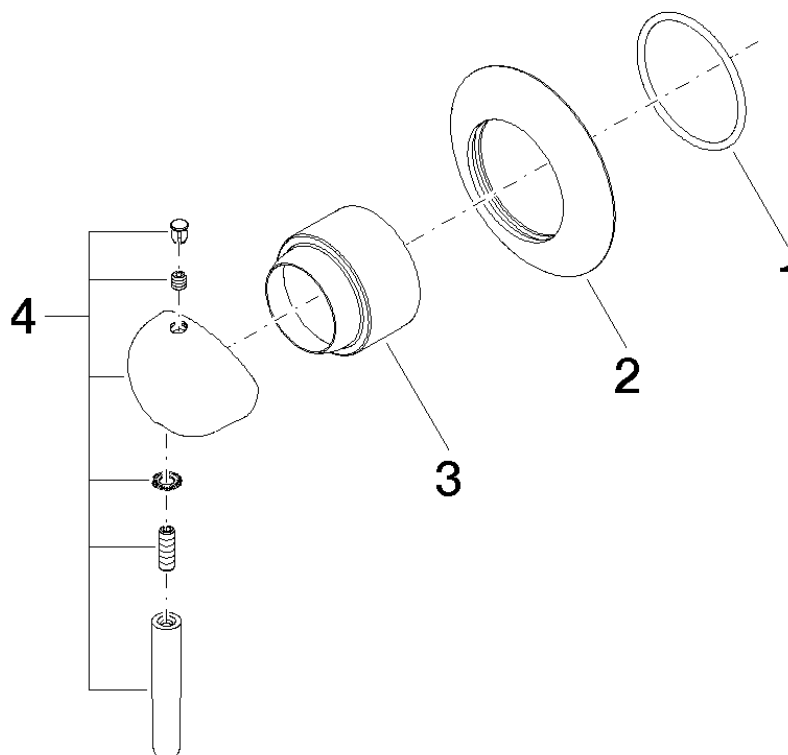

SOURCE Batería de manilla única bajo enlucido para ducha con roseta para embellecedor

Número de artículo: 36008940

Vista de despiece

**SOURCE Batería de manilla única bajo enlucido para ducha con
roseta para embellecedor**

Número de artículo: 36008940

Cantidad pedida

Número.	Número del producto	Nombre	Cantidad
1	09141004990	sello	1
2	092794002ff	roseta	1
3	091102021ff	funda	1
4	90209404200ff	manilla	1