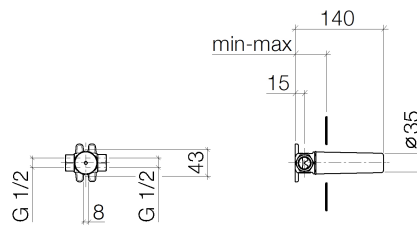

Especificaciones del producto

- Profundidad de montaje mín. 85 mm
- Profundidad de montaje máx. 130 mm

	min	max
Square	50	105
Square Exclusive	50	105
Cult	50	110
Madison	50	110
Source	50	110
Soul	50	115
LULU	50	125
Modern		
Tara. Logic	50	125
Meta.02	50	125
L'Aura	50	125
Circle	50	130
Madison Flair	50	130
Just	50	130
Vaia	53	124
Domicil	55	105
LaFleur	65	130
Supermova	65	130
Symetrica	65	130
Deque	65	130
Tara.	65	130
MEM	85	130
CL.1	85	130

Superficies

- 3567197090

Vista de despiece

Cantidad pedida

Número.	Número del producto	Nombre	Cantidad
1	09141005390	sello	1
2	9090031420090	parte superior	1
3	09210210290	caperuza	1
4	0414030720090	kit de la junta	1