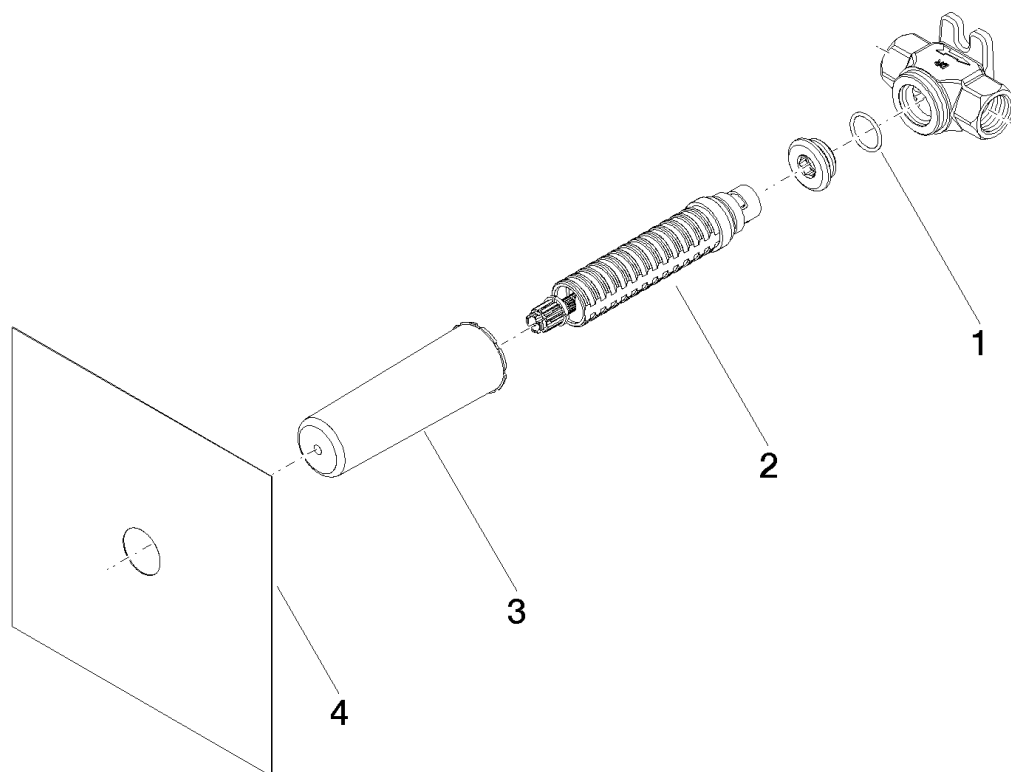

Especificaciones del producto

- Profundidad de montaje mín. 85 mm
- Profundidad de montaje máx. 130 mm

	min	max
Square	50	105
Square Exclusive	50	105
Cult	50	110
Madison	50	110
Source	50	110
Soul	50	115
LULU	50	125
Modern		
Tara. Logic	50	125
Meta.02	50	125
L'Aura	50	125
Circle	50	130
Madison Flair	50	130
Just	50	130
Vaia	53	124
Domicil	55	105
LaFleur	65	130
Supermova	65	130
Symetrica	65	130
Deque	65	130
Tara.	65	130
MEM	85	130
CL.1	85	130

Superficies

- 3567197090

Vista de despiece

Cantidad pedida

Número.	Número del producto	Nombre	Cantidad
1	09141005390	sello	1
2	9090031420090	parte superior	1
3	09210210290	caperuza	1
4	0414030720090	kit de la junta	1