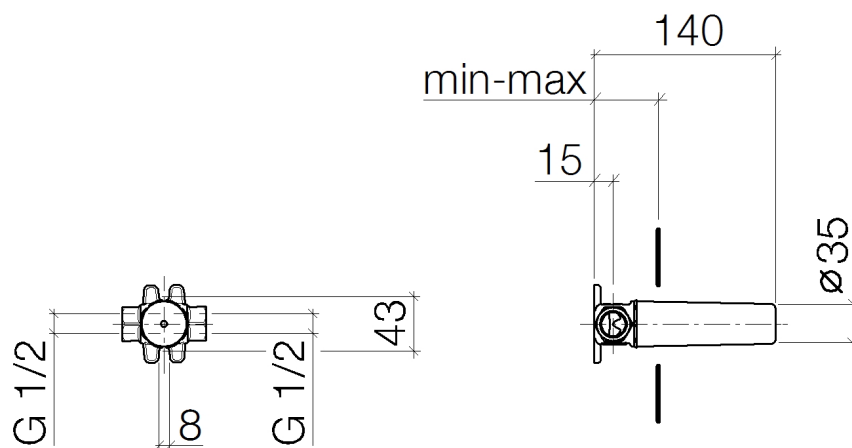

**Plano acotado**

	min	max
Square	50	105
Square Exclusive	50	105
Cult	50	110
Madison	50	110
Source	50	110
Soul	50	115
LULU	50	125
Modern		
Tara. Logic	50	125
Meta.02	50	125
L'Aura	50	125
Circle	50	130
Madison Flair	50	130
Just	50	130
Vaia	53	124
Domicil	55	105
LaFleur	65	130
Supernova	65	130
Symetrics	65	130
Deque	65	130
Tara.	65	130
MEM	85	130
CL.1	85	130