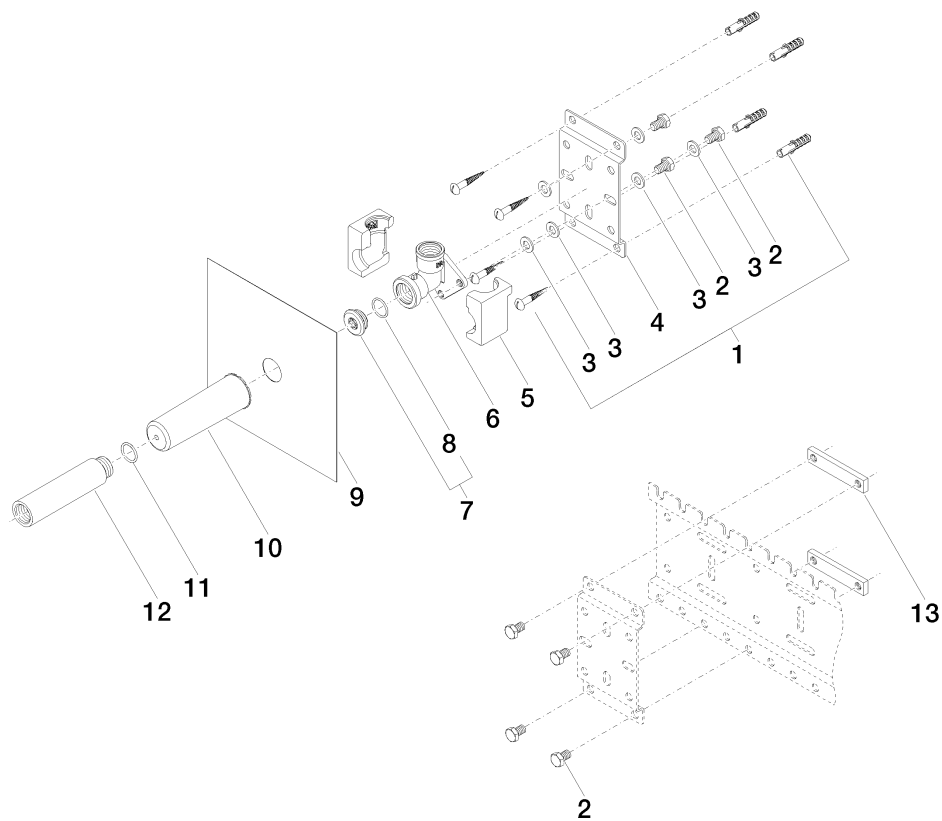

Especificaciones del producto

- Profundidad de montaje mín. 90 mm
- Profundidad de montaje máx. 163 mm

	min	max
CL.1	90	163
Déque	90	163
Domicil	90	163
Gentle	90	163
IMO	90	163
Lissé	90	163
MEM	90	163
Symetrics	90	163
Vaia	90	163

Superficies

- 3508597090

Vista de despiece

Cantidad pedida

Número.	Número del producto	Nombre	Cantidad
1	0430310240190		2
2	09303015290	tornillo	7
3	09301113990	disco	6
4	09172009490	soporte	1
5	09111103690	accessorio	1
6	0911030411090	racor	1
7	0431200060090	tapón	1
8	09141005390	sello	1
9	0414030720090	kit de la junta	1
10	09210210290	caperuza	1
11	09141001090	sello	1
12	0924031691090	adaptador	1
13	09172010090	soporte	2