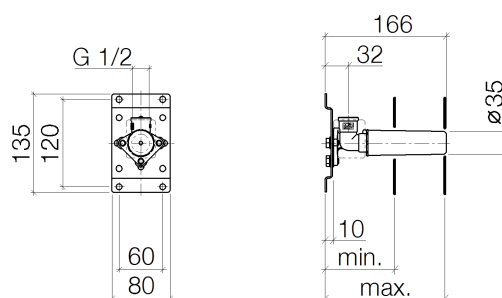

Especificaciones del producto

- Profundidad de montaje mín. 90 mm
- Profundidad de montaje máx. 163 mm

	min	max
CL.1	90	163
Déque	90	163
Domicil	90	163
Gentle	90	163
IMO	90	163
Lissé	90	163
MEM	90	163
Symetrics	90	163
Vaia	90	163

Superficies

- 3508597090

Vista de despiece

Cantidad pedida

Número.	Número del producto	Nombre	Cantidad
1	0430310240190		2
2	09303015290	tornillo	7
3	09301113990	disco	6
4	09172009490	soporte	1
5	09111103690	accessorio	1
6	0911030411090	racor	1
7	0431200060090	tapón	1
8	09141005390	sello	1
9	0414030720090	kit de la junta	1
10	09210210290	caperuza	1
11	09141001090	sello	1
12	0924031691090	adaptador	1
13	09172010090	soporte	2