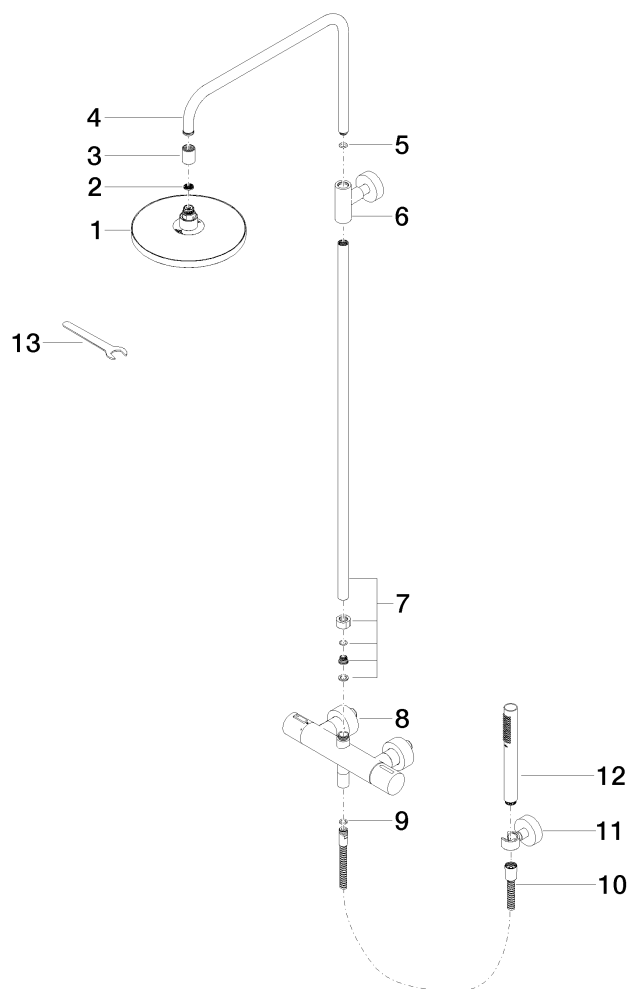

Serienübergreifende Artikel Thermostato de ducha de 1/2" para el montaje en la pared "Modern"

Número de artículo: 34457969

Vista de despiece

Serienübergreifende Artikel Termostato de ducha de 1/2" para el montaje en la pared "Modern"

Número de artículo: 34457969

Cantidad pedida

Número.	Número del producto	Nombre	Cantidad
1	04120509201ff	duchas	1
2	04120507010ff	duchas	1
3	09240317720ff	adaptador	1
4	04282210120ff	cano	1
5	09141001190	sello	1
6	90171103700ff	soporte	1
7	90282209600ff	tubo	1
8	04170104700ff	carcasa (totalmente)	1
9	09142002690	sello	1
10	093002072ff	manguera	1
11	28050920ff	soporte	1
12	28013969ff	duchas	1
13	09300906990	llave	1