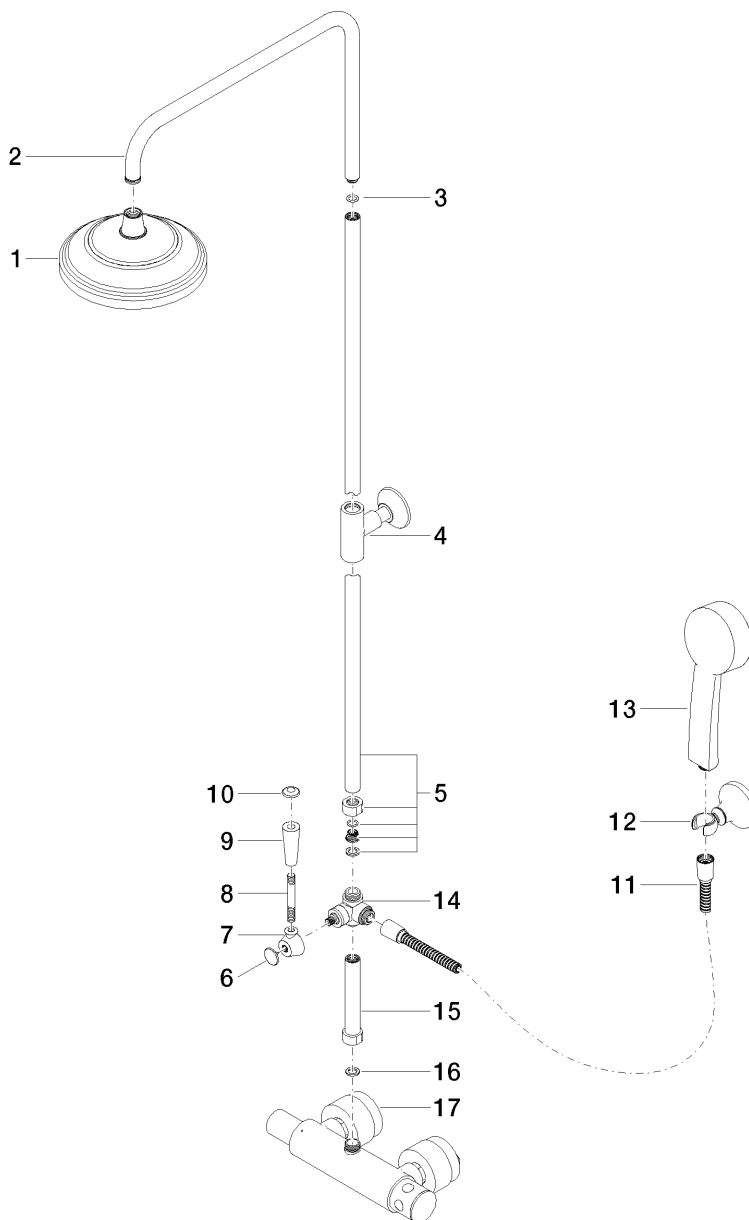

**Serienübergreifende Produkte Termostato de ducha de 1/2" para el montaje en la pared**

Número de artículo: 34455970

# Serienübergreifende Produkte Termostato de ducha de 1/2" para el montaje en la pared

Número de artículo: 34455970

## Vista de despiece

**Serienübergreifende Produkte Termostato de ducha de 1/2" para el montaje en la pared**

Número de artículo: 34455970

**Cantidad pedida**

<b>Número.</b>	<b>Número del producto</b>	<b>Nombre</b>	<b>Cantidad</b>
1	28535977ff	duchas	1
2	04282210120ff	cano	1
3	09141001190	sello	1
4	90171103701ff	soporte	1
5	90282210400ff	tubo	1
6	093030064ff	tornillo	1
7	091820011ff	alojamiento	1
8	09282201390	tubo	1
9	11170370ff	manilla	1
10	093030062ff	tornillo	1
11	28104970ff	manguera	1
12	28050410ff	soporte	1
13	28002978ff	duchas	1
14	90170904501ff	inversor	1
15	90282210300ff	tubo	1
16	09142000290	sello	1
17	04170104401ff	carcasa ( totalmente )	1

**Serienübergreifende Produkte Termostato de ducha de 1/2" para el montaje en la pared**

Número de artículo: 34455970

**Diagrama de flujo**