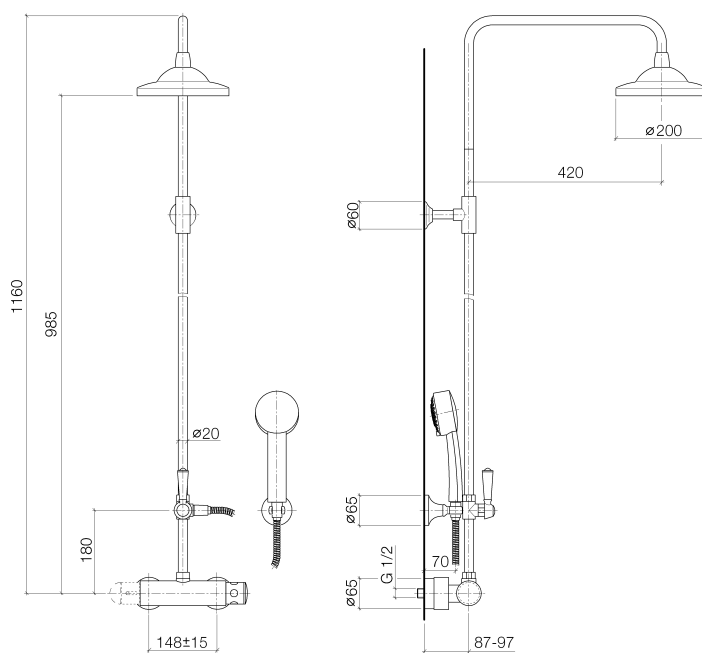

**Serienübergreifende Produkte Termostato de ducha de 1/2" para el montaje en la pared**

Número de artículo: 34455970

# Serienübergreifende Produkte Termostato de ducha de 1/2" para el montaje en la pared

Número de artículo: 34455970

## Vista de despiece

**Serienübergreifende Produkte Termostato de ducha de 1/2" para el montaje en la pared**

Número de artículo: 34455970

**Cantidad pedida**

<b>Número.</b>	<b>Número del producto</b>	<b>Nombre</b>	<b>Cantidad</b>
1	28535977ff	duchas	1
2	04282210120ff	cano	1
3	09141001190	sello	1
4	90171103701ff	soporte	1
5	90282210400ff	tubo	1
6	093030064ff	tornillo	1
7	091820011ff	alojamiento	1
8	09282201390	tubo	1
9	11170370ff	manilla	1
10	093030062ff	tornillo	1
11	28104970ff	manguera	1
12	28050410ff	soporte	1
13	28002978ff	duchas	1
14	90170904501ff	inversor	1
15	90282210300ff	tubo	1
16	09142000290	sello	1
17	04170104401ff	carcasa ( totalmente )	1

**Serienübergreifende Produkte Termostato de ducha de 1/2" para el montaje en la pared**

Número de artículo: 34455970

**Diagrama de flujo**