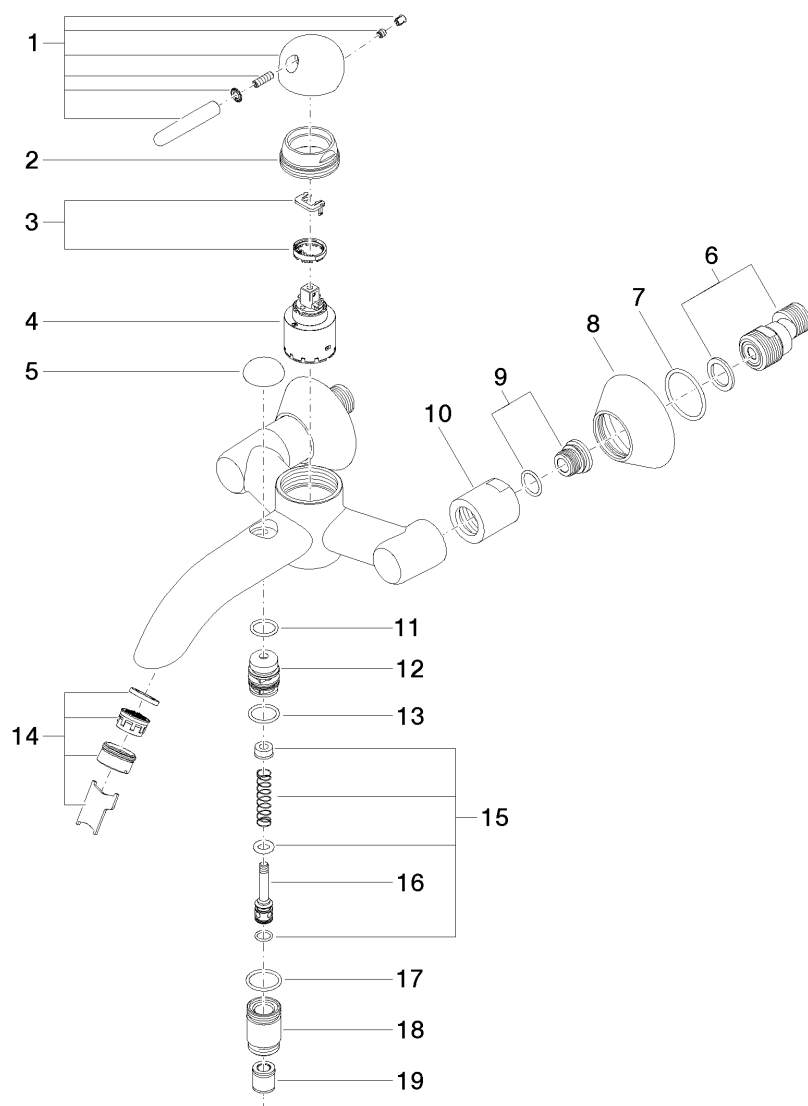

SOURCE Batería de bañera, manilla única, para montaje a pared sin guarnicioneira

Número de artículo: 33200940

Vista de despiece

SOURCE Batería de bañera, manilla única, para montaje a pared sin guarnicioneira

Número de artículo: 33200940

Cantidad pedida

Número.	Número del producto	Nombre	Cantidad
1	90209404200ff	manilla	1
2	092404141ff	tuerca	1
3	0428101480090	accessorio	1
4	09150506290	cartucho	1
5	092094031ff	manilla	1
6	0411040300090	racor	2
7	09141011990	sello	2
8	092794006ff	roseta	2
9	0429050140090	boquilla	2
10	092310048ff	tuerca	2
11	09141005590	sello	1
12	09213409420ff	boquilla	1
13	09141001090	sello	1
14	90230102604ff	mezclador de aire	1
15	9016020230090	resorte	1
16	09310909420ff	varilla de tiro	1
17	09141003190	sello	1
18	092404183ff	boquilla	1
19	09230104090	inhibidor de reflujo	1