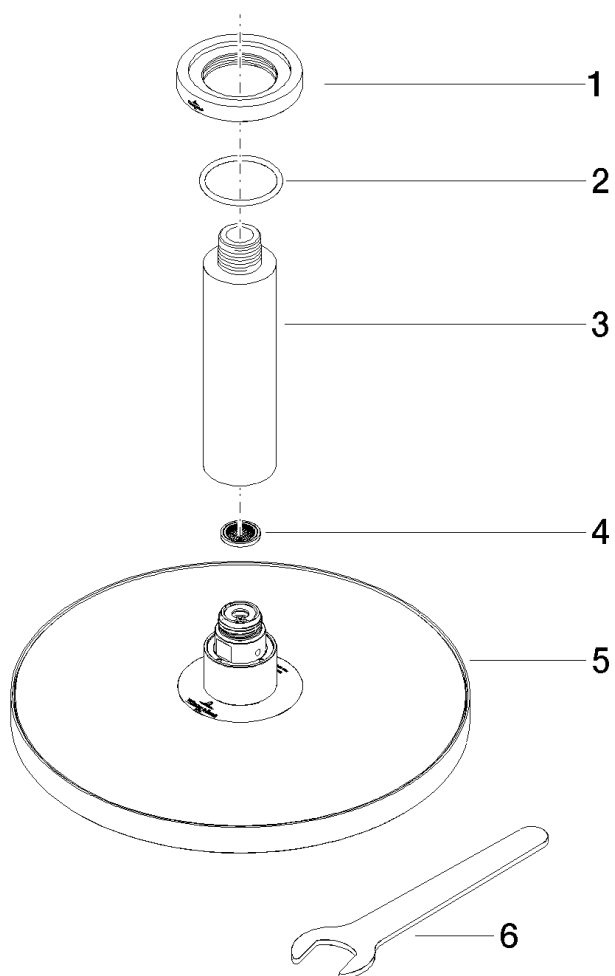

Serienübergreifende Artikel Ducha de lluvia con fijación a plafón Ø220mm, 1/2"

Número de artículo: 28569969

Vista de despiece

**Serienübergreifende Artikel Ducha de lluvia con fijación a plafón
Ø220mm, 1/2"**

Número de artículo: 28569969

Cantidad pedida

Número.	Número del producto	Nombre	Cantidad
1	092722041ff	roseta	1
2	09141014190	sello	1
3	091103080ff	racor	1
4	09230103990	elemento insertable	1
5	04120509201ff	duchas	1
6	09300906990	llave	1