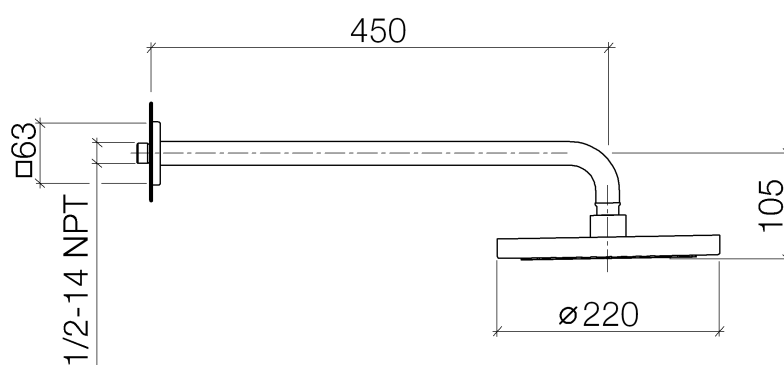

CULT Ducha de lluvia con fijación a pared 450mm, Ø220mm, 1/2"
Número de artículo: 28549960

CULT Ducha de lluvia con fijación a pared 450mm, Ø220mm, 1/2"
Número de artículo: 28549960

Vista de despiece

CULT Ducha de lluvia con fijación a pared 450mm, Ø220mm, 1/2"

Número de artículo: 28549960

Cantidad pedida

Número.	Número del producto	Nombre	Cantidad
1	0430310320090		1
2	09172012090	soporte	1
3	09141015090	sello	2
4	09311103890	varilla	1
5	092796009ff	roseta	1
6	90110307000ff	tubo	1
7	09230103990	elemento insertable	1
8	04120509201ff	duchas	1
9	09300906990	llave	1