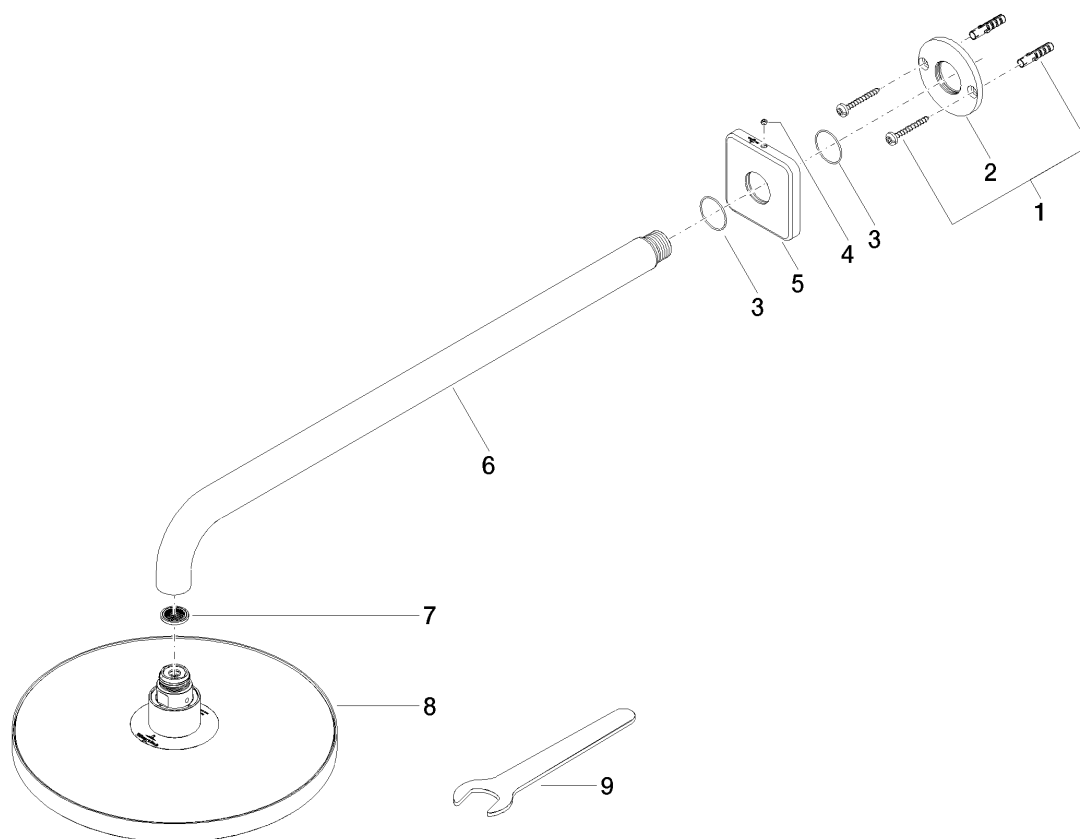

CULT Ducha de lluvia con fijación a pared 450mm, Ø220mm, 1/2"
Número de artículo: 28549960

CULT Ducha de lluvia con fijación a pared 450mm, Ø220mm, 1/2"
Número de artículo: 28549960

Vista de despiece

CULT Ducha de lluvia con fijación a pared 450mm, Ø220mm, 1/2"

Número de artículo: 28549960

Cantidad pedida

Número.	Número del producto	Nombre	Cantidad
1	0430310320090		1
2	09172012090	soporte	1
3	09141015090	sello	2
4	09311103890	varilla	1
5	092796009ff	roseta	1
6	90110307000ff	tubo	1
7	09230103990	elemento insertable	1
8	04120509201ff	duchas	1
9	09300906990	llave	1

Diagrama de flujo