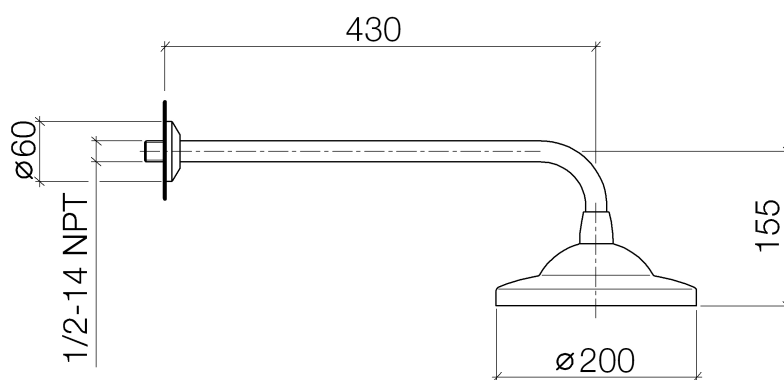

**Serienübergreifende Artikel Ducha de lluvia con fijación a pared
"Elegant" 450mm, 1/2"**

Número de artículo: 28545968

Serienübergreifende Artikel Ducha de lluvia con fijación a pared "Elegant" 450mm,1/2"

Número de artículo: 28545968

Vista de despiece

**Serienübergreifende Artikel Ducha de lluvia con fijación a pared
"Elegant" 450mm,1/2"**

Número de artículo: 28545968

Cantidad pedida

Número.	Número del producto	Nombre	Cantidad
1	092722000ff	roseta	1
2	09141002690	sello	1
3	091103017ff	racor	1
4	28535978ff	duchas	1

Serienübergreifende Artikel Ducha de lluvia con fijación a pared "Elegant" 450mm,1/2"

Número de artículo: 28545968

Diagrama de flujo