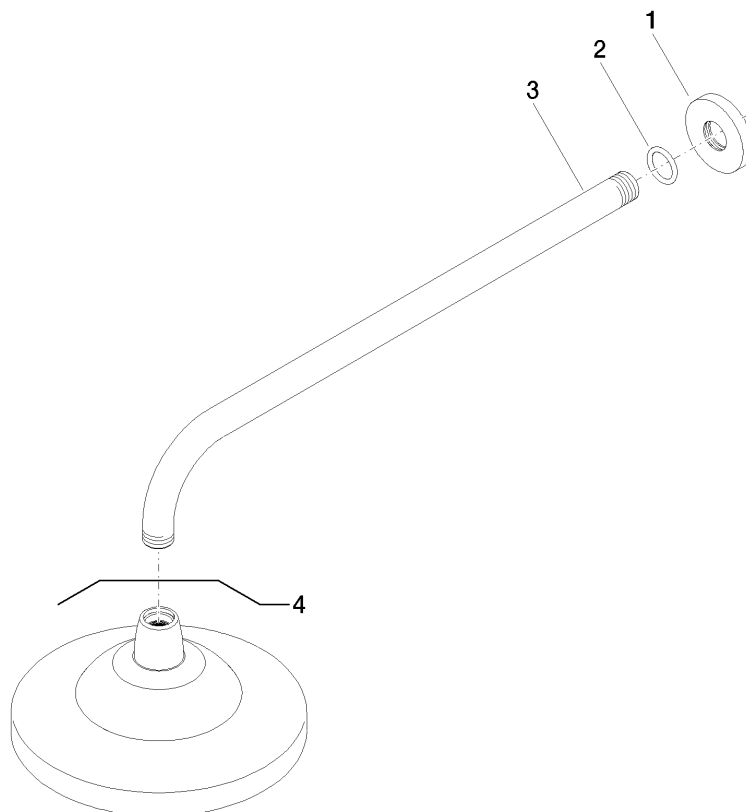

**Serienübergreifende Artikel Ducha de lluvia con fijación a pared
"Elegant" 450mm, 1/2"**

Número de artículo: 28545968

Serienübergreifende Artikel Ducha de lluvia con fijación a pared "Elegant" 450mm,1/2"

Número de artículo: 28545968

Vista de despiece

**Serienübergreifende Artikel Ducha de lluvia con fijación a pared
"Elegant" 450mm,1/2"**

Número de artículo: 28545968

Cantidad pedida

Número.	Número del producto	Nombre	Cantidad
1	092722000ff	roseta	1
2	09141002690	sello	1
3	091103017ff	racor	1
4	28535978ff	duchas	1

Serienübergreifende Artikel Ducha de lluvia con fijación a pared "Elegant" 450mm,1/2"

Número de artículo: 28545968

Diagrama de flujo