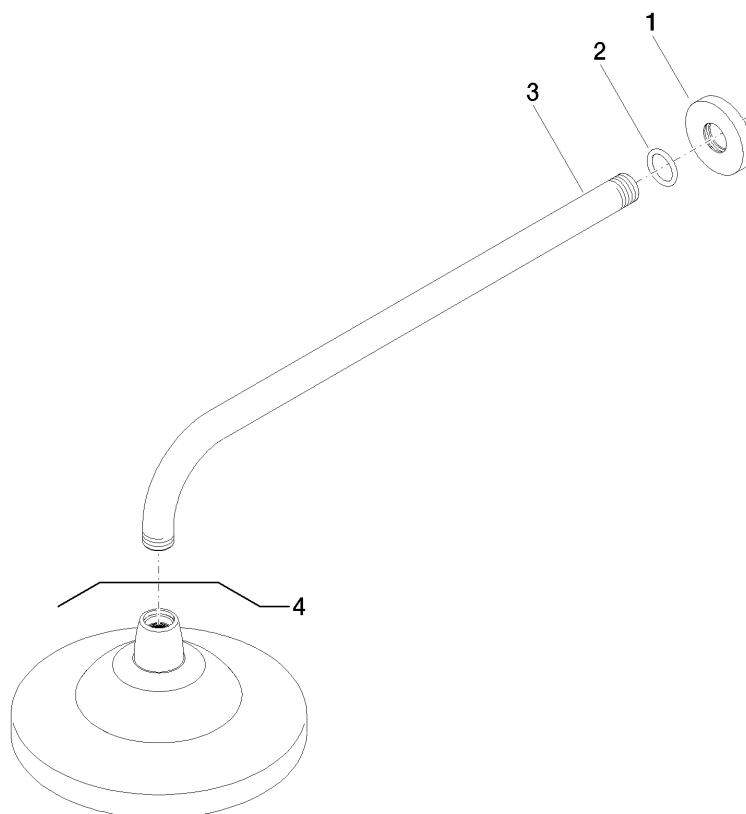

Serienübergreifende Artikel Ducha de lluvia con fijación a pared "Elegant" 450mm,1/2"

Número de artículo: 28545968

Vista de despiece

**Serienübergreifende Artikel Ducha de lluvia con fijación a pared
"Elegant" 450mm,1/2"**

Número de artículo: 28545968

Cantidad pedida

Número.	Número del producto	Nombre	Cantidad
1	092722000ff	roseta	1
2	09141002690	sello	1
3	091103017ff	racor	1
4	28535978ff	duchas	1