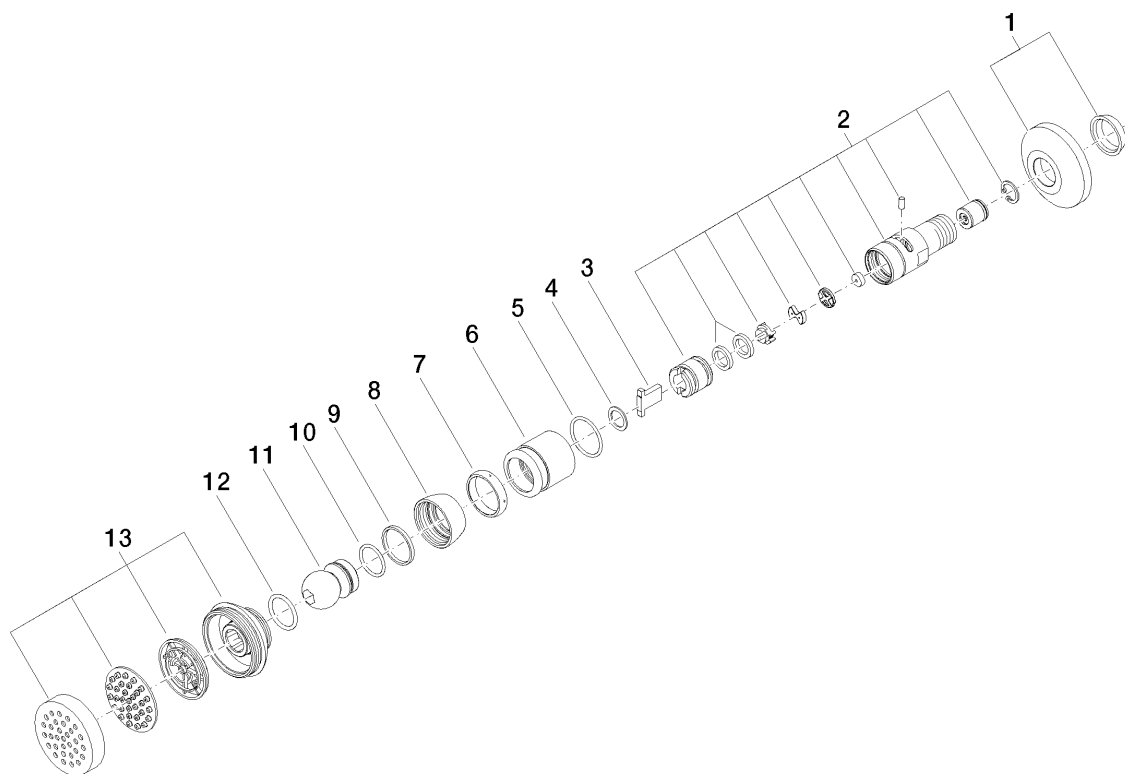

**Serienübergreifende Artikel Alcachofa de ducha, lateral, "Elegant"
1/2" con regulación de caudal**
Número de artículo: 28519968

**Serienübergreifende Artikel Alcachofa de ducha, lateral, "Elegant"
1/2" con regulación de caudal**
Número de artículo: 28519968

Vista de despiece

**Serienübergreifende Artikel Alcachofa de ducha, lateral, "Elegant"
1/2" con regulación de caudal**

Número de artículo: 28519968

Cantidad pedida

Número.	Número del producto	Nombre	Cantidad
1	04270100600ff	roseta	1
2	90120801400ff	carcasa (totalmente)	1
3	0918200142090	alojamiento	1
4	09141501190	anillo	1
5	09141006390	sello	1
6	092810049ff	anillo	1
7	09140302290	sello	1
8	092330027ff	tuerca	1
9	09141501090	anillo	1
10	09141003190	sello	1
11	092140011ff	racor	1
12	09141001590	sello	1
13	90120502800ff	carcasa (totalmente)	1

**Serienübergreifende Artikel Alcachofa de ducha, lateral, "Elegant"
1/2" con regulación de caudal**
Número de artículo: 28519968

Diagrama de flujo