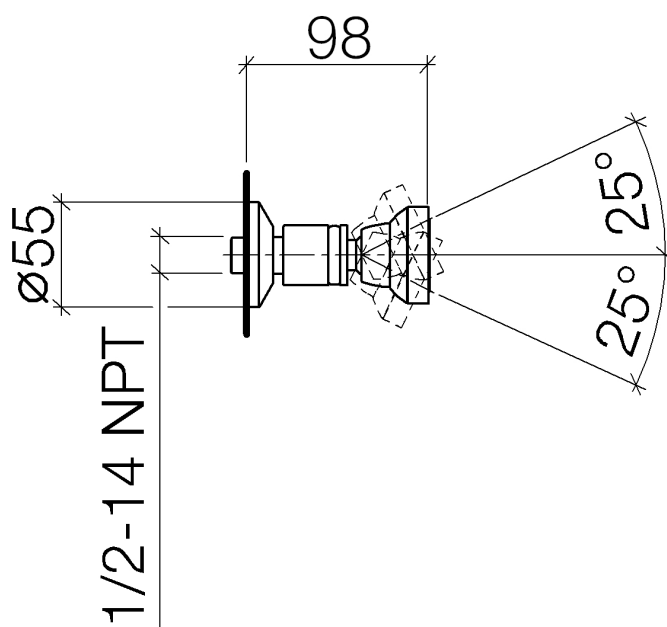

**Serienübergreifende Artikel Alcachofa de ducha, lateral, "Elegant"
1/2" con regulación de caudal**
Número de artículo: 28519968

**Serienübergreifende Artikel Alcahofa de ducha, lateral, "Elegant"
1/2" con regulación de caudal**
Número de artículo: 28519968

Vista de despiece

**Serienübergreifende Artikel Alcachofa de ducha, lateral, "Elegant"
1/2" con regulación de caudal**

Número de artículo: 28519968

Cantidad pedida

Número.	Número del producto	Nombre	Cantidad
1	04270100600ff	roseta	1
2	90120801400ff	carcasa (totalmente)	1
3	0918200142090	alojamiento	1
4	09141501190	anillo	1
5	09141006390	sello	1
6	092810049ff	anillo	1
7	09140302290	sello	1
8	092330027ff	tuerca	1
9	09141501090	anillo	1
10	09141003190	sello	1
11	092140011ff	racor	1
12	09141001590	sello	1
13	90120502800ff	carcasa (totalmente)	1

**Serienübergreifende Artikel Alcachofa de ducha, lateral, "Elegant"
1/2" con regulación de caudal**
Número de artículo: 28519968

Diagrama de flujo