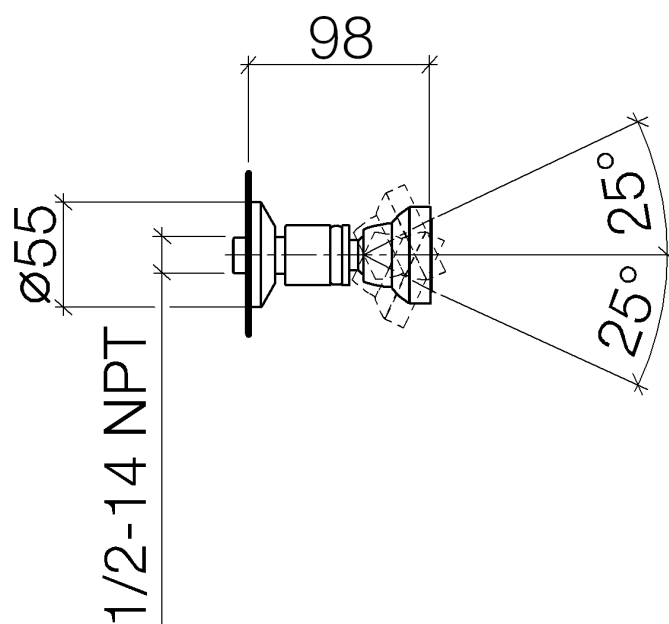

**Serienübergreifende Artikel Alcachofa de ducha, lateral, "Elegant"
1/2" con regulación de caudal**
Número de artículo: 28519968

**Serienübergreifende Artikel Alcachofa de ducha, lateral, "Elegant"
1/2" con regulación de caudal**
Número de artículo: 28519968

Vista de despiece

**Serienübergreifende Artikel Alcachofa de ducha, lateral, "Elegant"
1/2" con regulación de caudal**

Número de artículo: 28519968

Cantidad pedida

Número.	Número del producto	Nombre	Cantidad
1	04270100600ff	roseta	1
2	90120801400ff	carcasa (totalmente)	1
3	0918200142090	alojamiento	1
4	09141501190	anillo	1
5	09141006390	sello	1
6	092810049ff	anillo	1
7	09140302290	sello	1
8	092330027ff	tuerca	1
9	09141501090	anillo	1
10	09141003190	sello	1
11	092140011ff	racor	1
12	09141001590	sello	1
13	90120502800ff	carcasa (totalmente)	1

**Serienübergreifende Artikel Alcachofa de ducha, lateral, "Elegant"
1/2" con regulación de caudal**
Número de artículo: 28519968

Diagrama de flujo