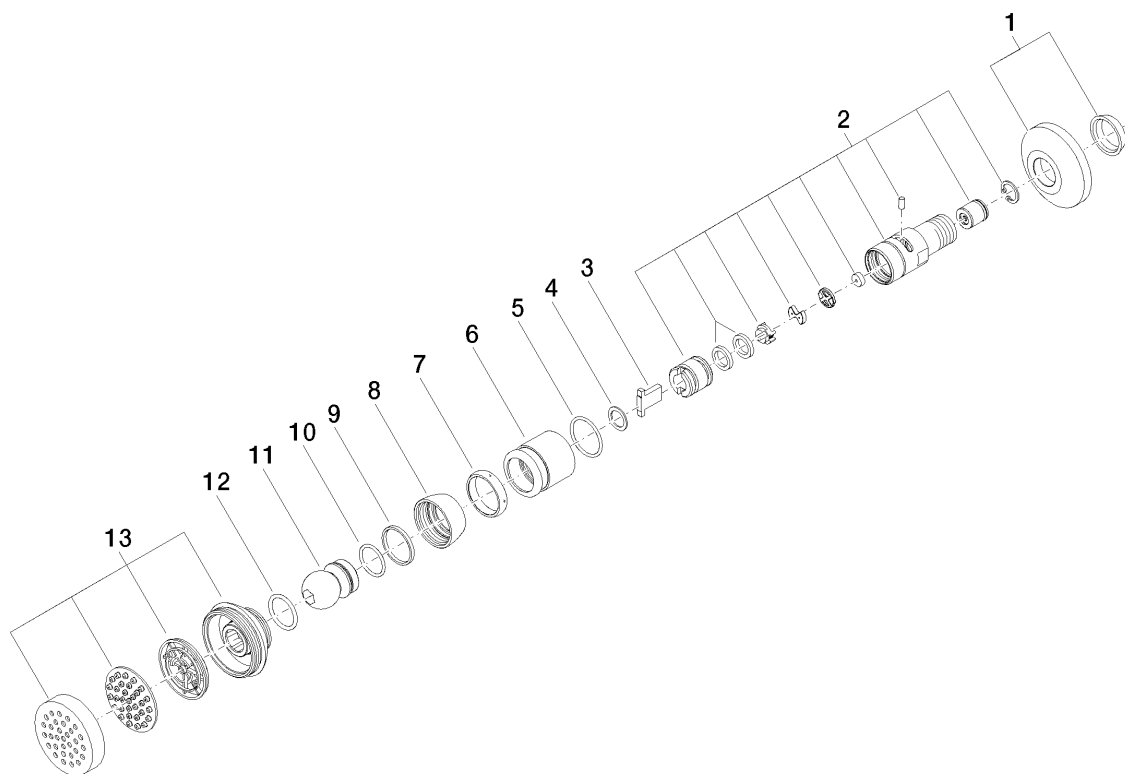

**Serienübergreifende Artikel Alcachofa de ducha, lateral, "Elegant"
1/2" con regulación de caudal**
Número de artículo: 28519968

**Serienübergreifende Artikel Alcahofa de ducha, lateral, "Elegant"
1/2" con regulación de caudal**
Número de artículo: 28519968

Vista de despiece

**Serienübergreifende Artikel Alcachofa de ducha, lateral, "Elegant"
1/2" con regulación de caudal**

Número de artículo: 28519968

Cantidad pedida

Número.	Número del producto	Nombre	Cantidad
1	04270100600ff	roseta	1
2	90120801400ff	carcasa (totalmente)	1
3	0918200142090	alojamiento	1
4	09141501190	anillo	1
5	09141006390	sello	1
6	092810049ff	anillo	1
7	09140302290	sello	1
8	092330027ff	tuerca	1
9	09141501090	anillo	1
10	09141003190	sello	1
11	092140011ff	racor	1
12	09141001590	sello	1
13	90120502800ff	carcasa (totalmente)	1

**Serienübergreifende Artikel Alcachofa de ducha, lateral, "Elegant"
1/2" con regulación de caudal**
Número de artículo: 28519968

Diagrama de flujo