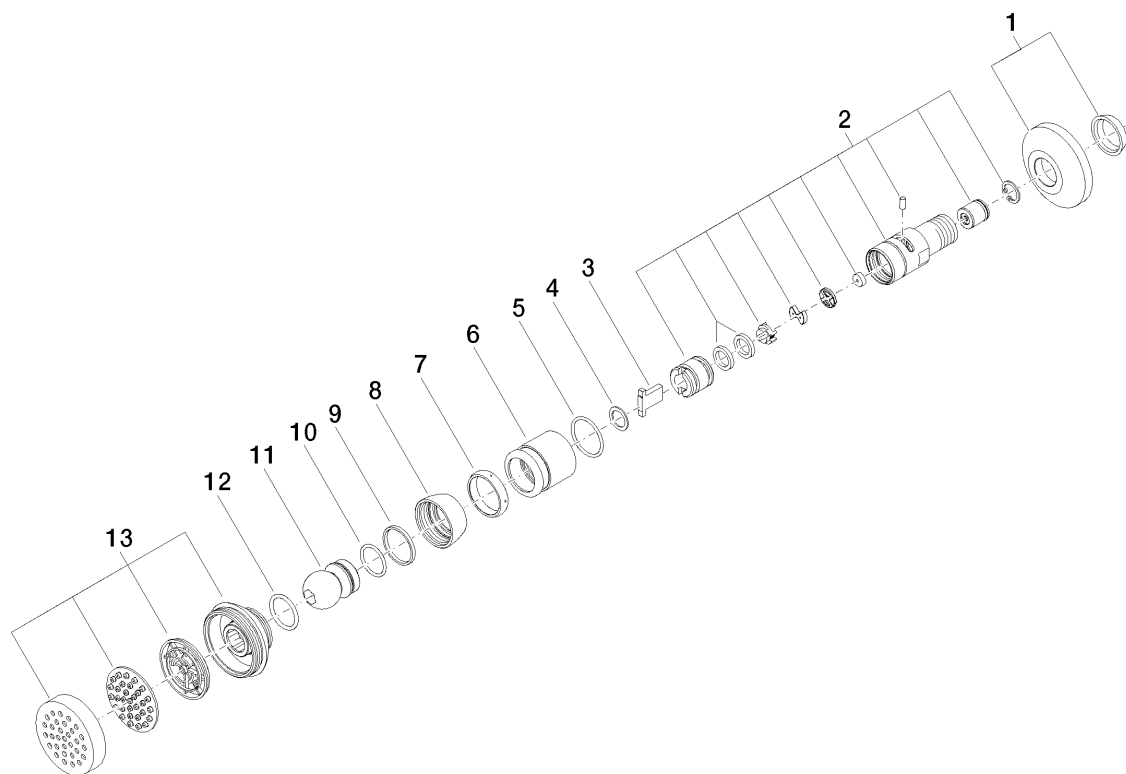

**Serienübergreifende Artikel Alcachofa de ducha, lateral, "Elegant"
1/2" con regulación de caudal**
Número de artículo: 28519968

Vista de despiece

**Serienübergreifende Artikel Alcachofa de ducha, lateral, "Elegant"
1/2" con regulación de caudal**

Número de artículo: 28519968

Cantidad pedida

| Número. | Número del producto | Nombre | Cantidad |
|----------------|----------------------------|------------------------|-----------------|
| 1 | 04270100600ff | roseta | 1 |
| 2 | 90120801400ff | carcasa (totalmente) | 1 |
| 3 | 0918200142090 | alojamiento | 1 |
| 4 | 09141501190 | anillo | 1 |
| 5 | 09141006390 | sello | 1 |
| 6 | 092810049ff | anillo | 1 |
| 7 | 09140302290 | sello | 1 |
| 8 | 092330027ff | tuerca | 1 |
| 9 | 09141501090 | anillo | 1 |
| 10 | 09141003190 | sello | 1 |
| 11 | 092140011ff | racor | 1 |
| 12 | 09141001590 | sello | 1 |
| 13 | 90120502800ff | carcasa (totalmente) | 1 |