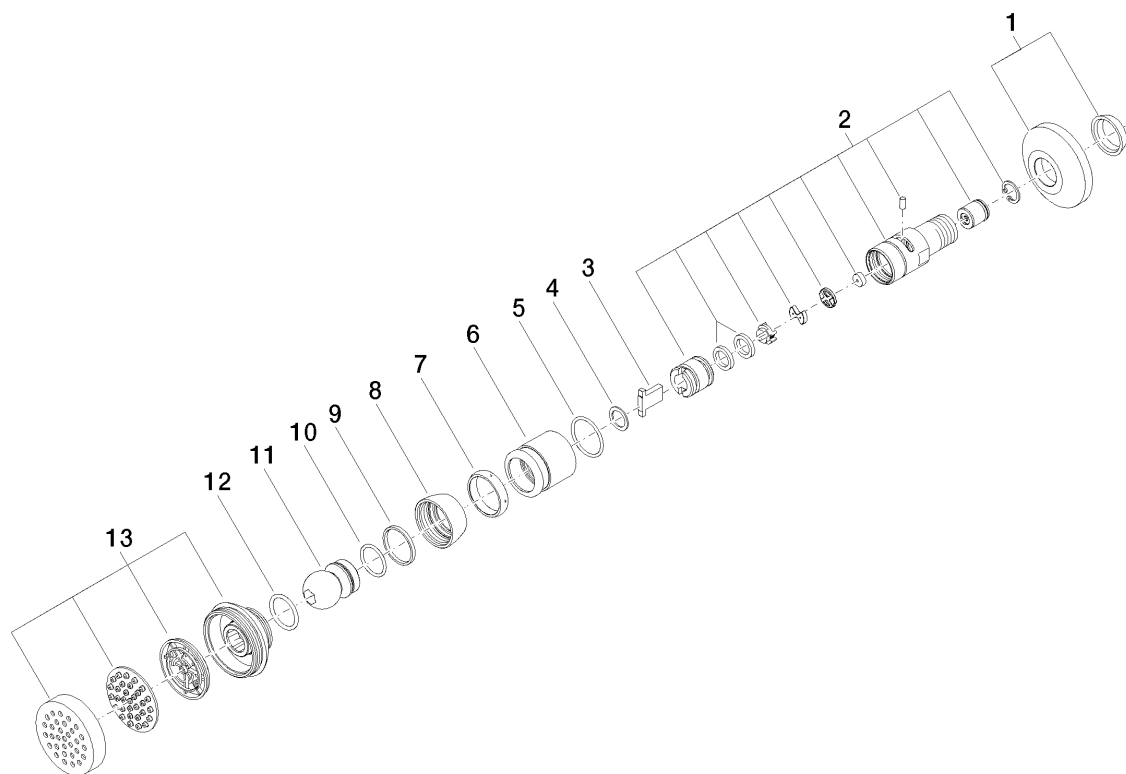

**Serienübergreifende Artikel Alcachofa de ducha, lateral, "Elegant"  
1/2" con regulación de caudal**  
Número de artículo: 28519968

**Vista de despiece**

**Serienübergreifende Artikel Alcachofa de ducha, lateral, "Elegant"  
1/2" con regulación de caudal**

Número de artículo: 28519968

**Cantidad pedida**

<b>Número.</b>	<b>Número del producto</b>	<b>Nombre</b>	<b>Cantidad</b>
1	04270100600ff	roseta	1
2	90120801400ff	carcasa ( totalmente )	1
3	0918200142090	alojamiento	1
4	09141501190	anillo	1
5	09141006390	sello	1
6	092810049ff	anillo	1
7	09140302290	sello	1
8	092330027ff	tuerca	1
9	09141501090	anillo	1
10	09141003190	sello	1
11	092140011ff	racor	1
12	09141001590	sello	1
13	90120502800ff	carcasa ( totalmente )	1