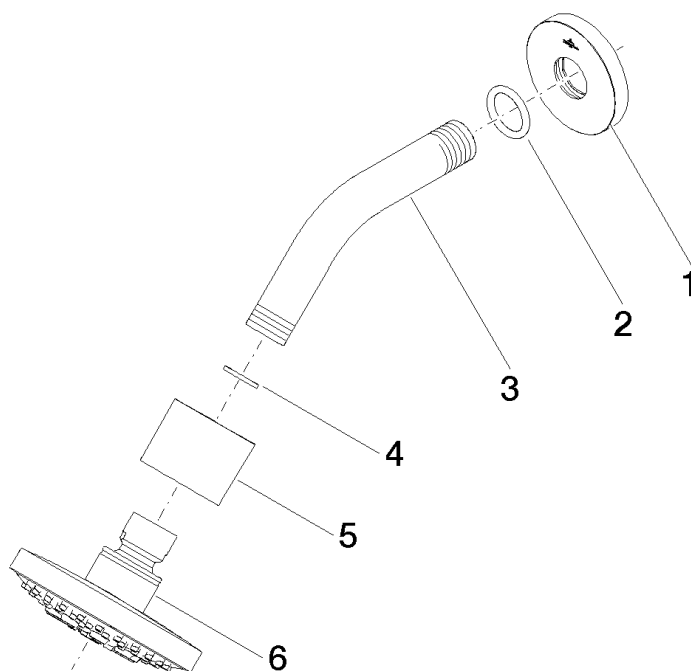

**Serienübergreifende Artikel Brazo de ducha con pina 1/2"**  
Número de artículo: 28505969

**Vista de despiece**

## Serienübergreifende Artikel Brazo de ducha con pina 1/2"

Número de artículo: 28505969

### Cantidad pedida

Número.	Número del producto	Nombre	Cantidad
1	092722046ff	roseta	1
2	09141002690	sello	1
3	091103011ff	racor	1
4	09142000290	sello	1
5	091101191ff	cobertura	1
6	90120505500ff	duchas	1