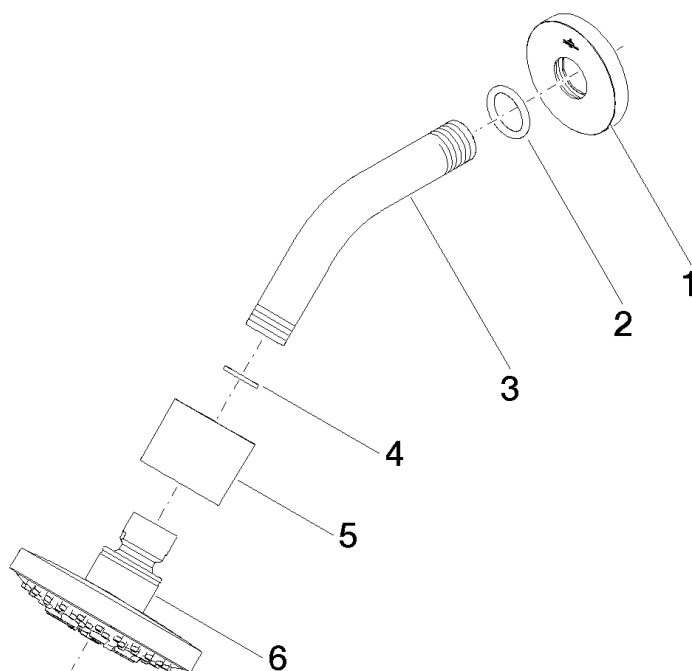

Serienübergreifende Artikel Brazo de ducha con pina 1/2"

Número de artículo: 28505969

Vista de despiece

Serienübergreifende Artikel Brazo de ducha con pina 1/2"

Número de artículo: 28505969

Cantidad pedida

Número.	Número del producto	Nombre	Cantidad
1	092722046ff	roseta	1
2	09141002690	sello	1
3	091103011ff	racor	1
4	09142000290	sello	1
5	091101191ff	cobertura	1
6	90120505500ff	duchas	1