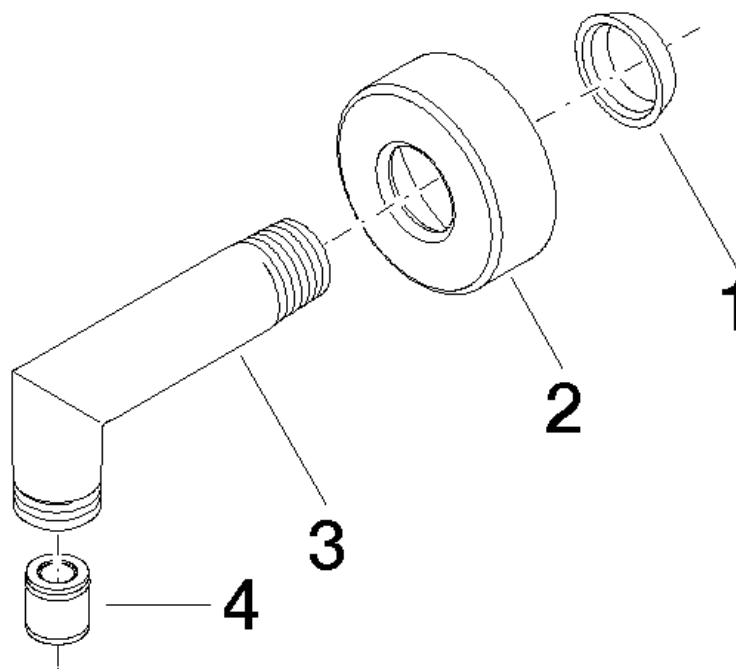

Subway Codo de conexión a pared 1/2"

Número de artículo: 28450935

Vista de despiece

Subway Codo de conexión a pared 1/2"

Número de artículo: 28450935

Cantidad pedida

Número.	Número del producto	Nombre	Cantidad
1	09141405290	anillo	1
2	092761003ff	roseta	1
3	091103021ff	racor	1
4	09230104090	inhibidor de reflujo	1

Subway Codo de conexión a pared 1/2"

Número de artículo: 28450935

Diagrama de flujo