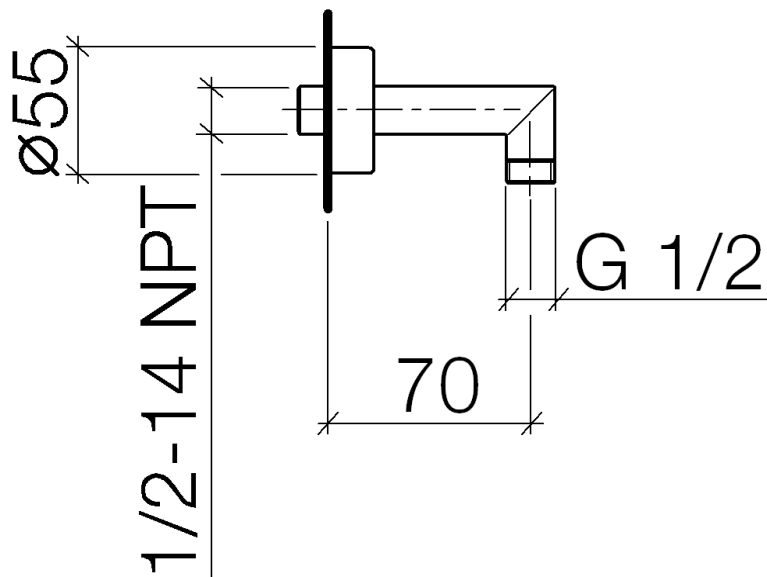

Subway Codo de conexión a pared 1/2"

Número de artículo: 28450935

Vista de despiece

Subway Codo de conexión a pared 1/2"

Número de artículo: 28450935

Cantidad pedida

Número.	Número del producto	Nombre	Cantidad
1	09141405290	anillo	1
2	092761003ff	roseta	1
3	091103021ff	racor	1
4	09230104090	inhibidor de reflujo	1

Subway Codo de conexión a pared 1/2"

Número de artículo: 28450935

Diagrama de flujo