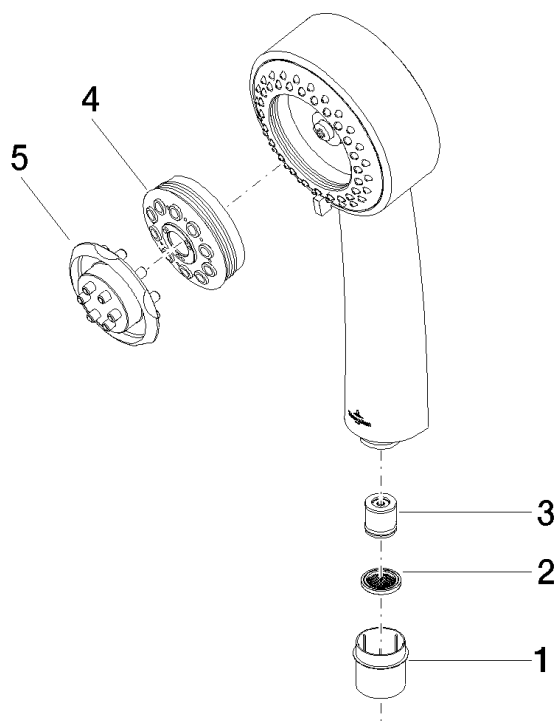

Serienübergreifende Artikel Ducha de mano "Elegant" 1/2", 95mm
Número de artículo: 28002968

Serienübergreifende Artikel Ducha de mano "Elegant" 1/2", 95mm
Número de artículo: 28002968

Vista de despiece

Serienübergreifende Artikel Ducha de mano "Elegant" 1/2", 95mm

Número de artículo: 28002968

Cantidad pedida

Número.	Número del producto	Nombre	Cantidad
1	09210211590	caperuza	1
2	09230103990	elemento insertable	1
3	09230107790	limitador de caudal	1
4	0412110710090	duchas	1
5	09300902290	llave	1

Diagrama de flujo