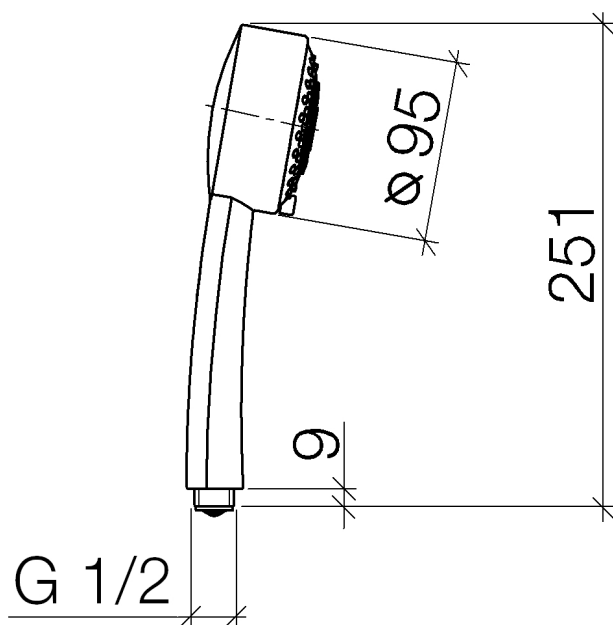

Serienübergreifende Artikel Ducha de mano "Elegant" 1/2", 95mm
Número de artículo: 28002968

Serienübergreifende Artikel Ducha de mano "Elegant" 1/2", 95mm
Número de artículo: 28002968

Vista de despiece

Serienübergreifende Artikel Ducha de mano "Elegant" 1/2", 95mm

Número de artículo: 28002968

Cantidad pedida

Número.	Número del producto	Nombre	Cantidad
1	09210211590	caperuza	1
2	09230103990	elemento insertable	1
3	09230107790	limitador de caudal	1
4	0412110710090	duchas	1
5	09300902290	llave	1

Diagrama de flujo