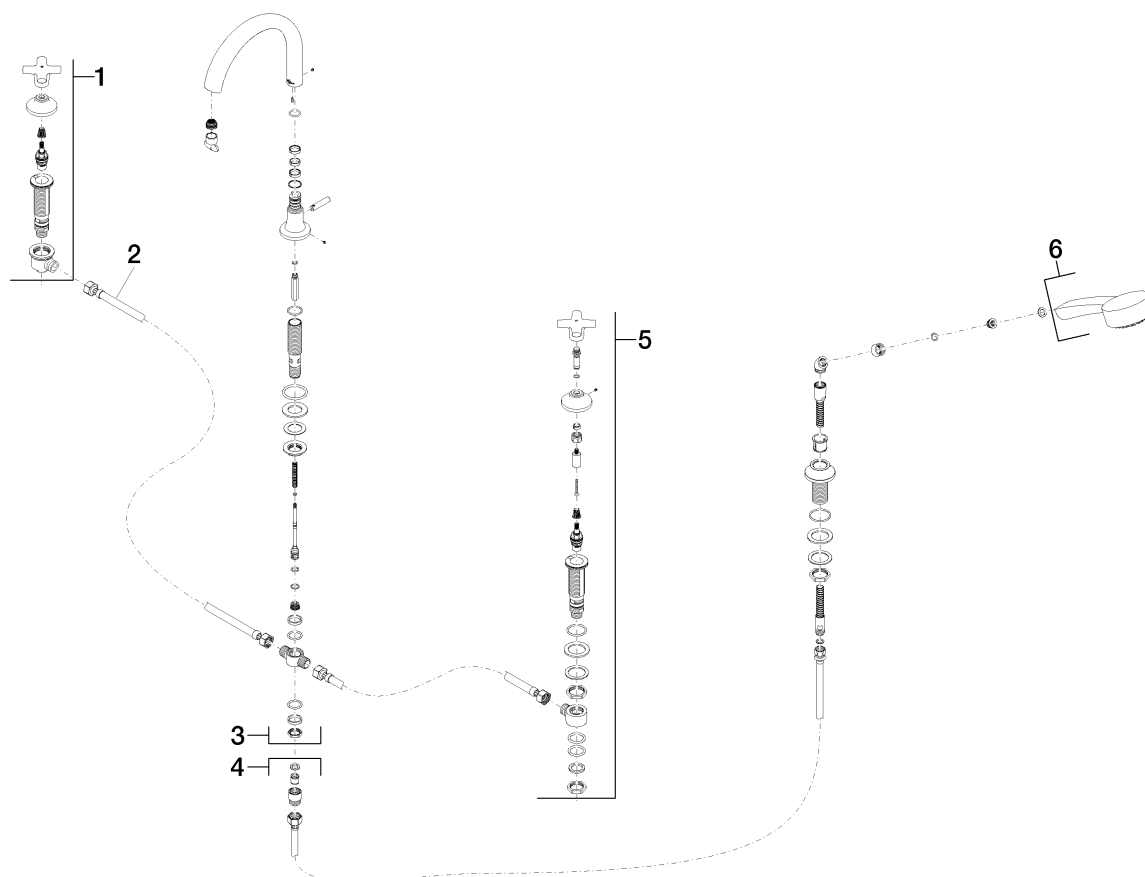

LaFleur classique Batería de banera a cuatro orificios para montaje a borde de banera

Número de artículo: 27512957

Vista de despiece

LaFleur classique Batería de banera a cuatro orificios para montaje a borde de banera

Número de artículo: 27512957

Cantidad pedida

Número.	Número del producto	Nombre	Cantidad
1	20001957ff	pieza lateral	1
2	1250297090	manguera	1
3	13512955ff	cano	1
4	27703955ff	juego de ducha	1
5	20000957ff	pieza lateral	1
6	28002968ff	duchas	1