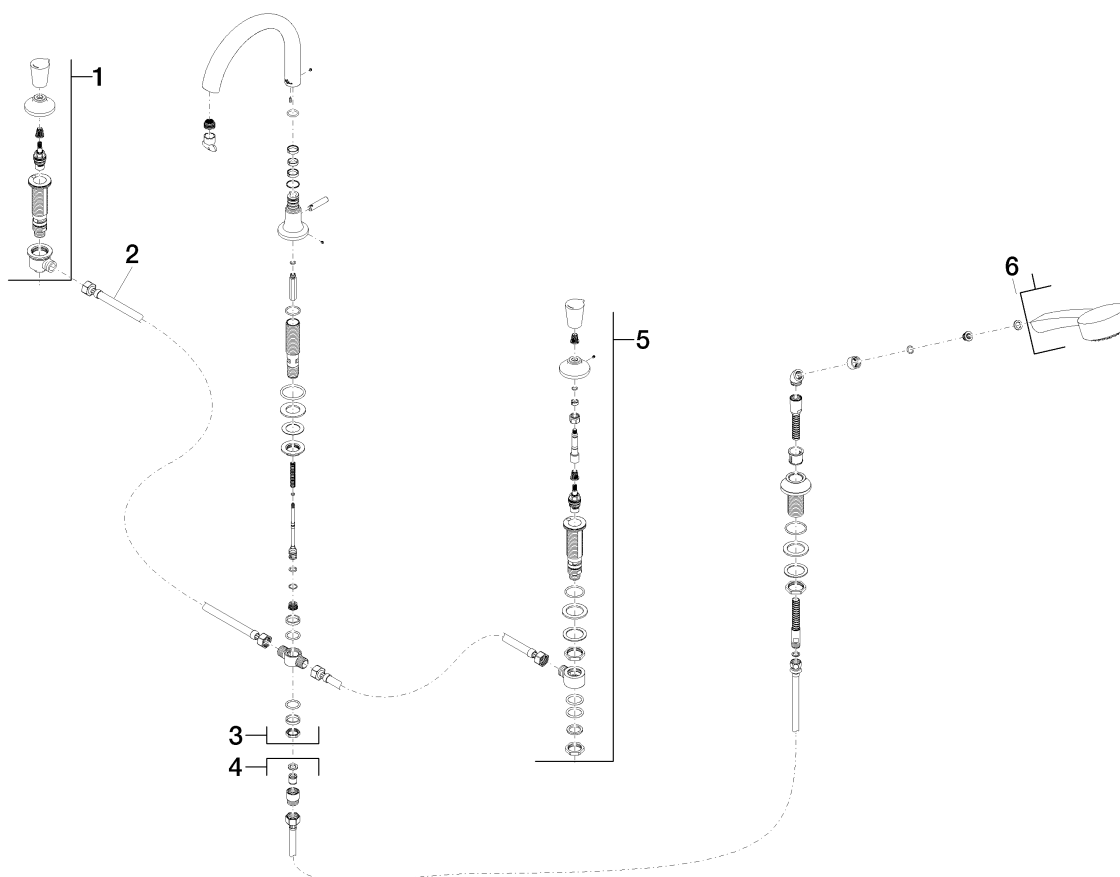

LaFleur Batería de bañera a cuatro orificios para montaje a borde de bañera 220mm

Número de artículo: 27512955

Vista de despiece

LaFleur Batería de bañera a cuatro orificios para montaje a borde de bañera 220mm

Número de artículo: 27512955

Cantidad pedida

Número.	Número del producto	Nombre	Cantidad
1	20001955ff	pieza lateral	1
2	1250297090	manguera	2
3	13512955ff	cano	1
4	27703955ff	juego de ducha	1
5	20000955ff	pieza lateral	1
6	28002968ff	duchas	1

LaFleur Batería de bañera a cuatro orificios para montaje a borde de bañera 220mm

Número de artículo: 27512955

Diagrama de flujo