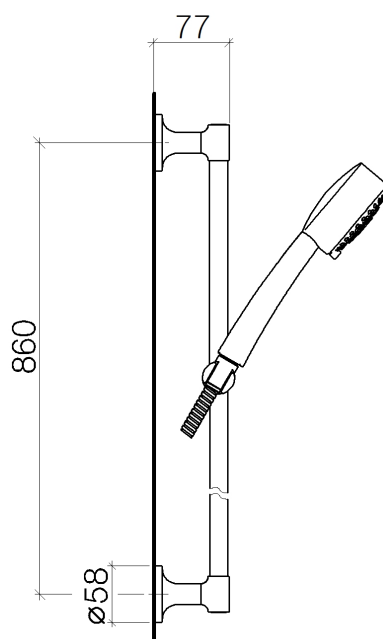

## LaFleur Juego de ducha completo 920mm

Número de artículo: 26403955

# LaFleur Juego de ducha completo 920mm

Número de artículo: 26403955

### Cantidad pedida

Número.	Número del producto	Nombre	Cantidad
1	28002968ff	duchas	1
2	28204970ff	manguera	1
3	26701955ff	juego de ducha	1