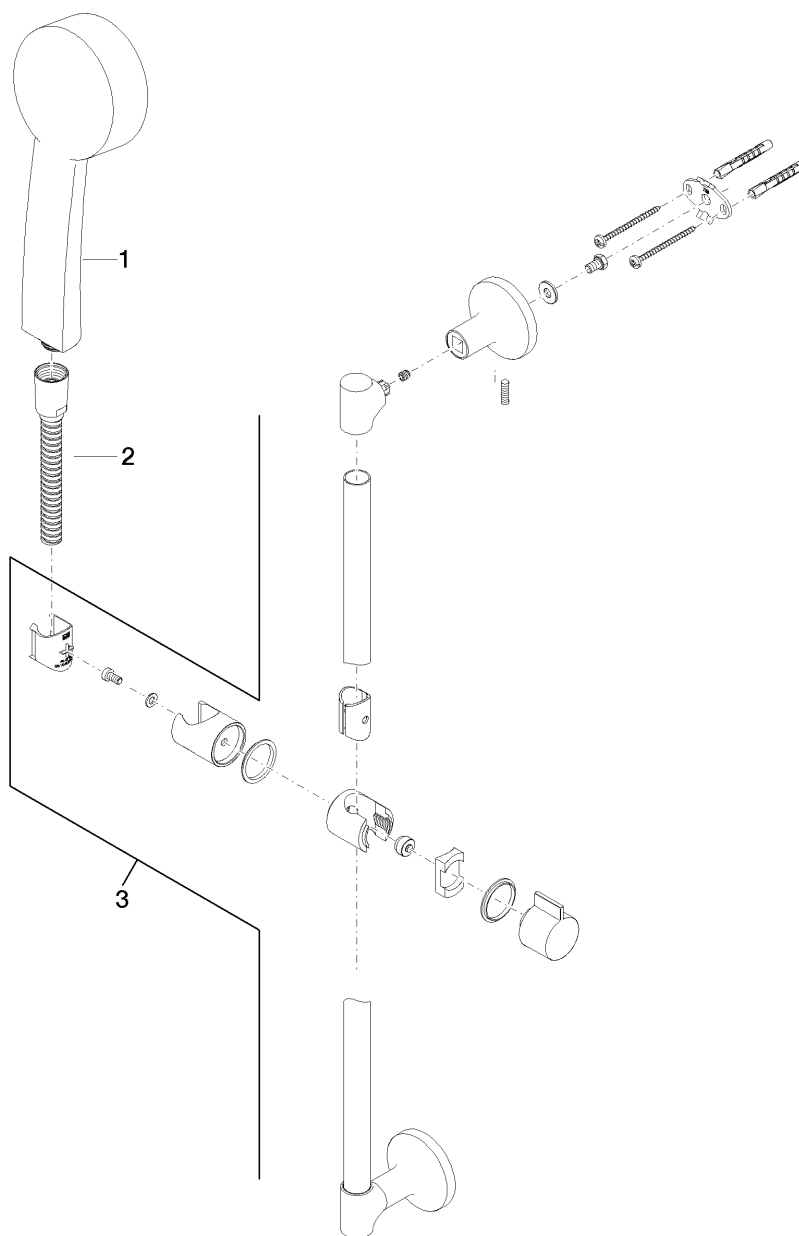

## LaFleur Juego de ducha completo 920mm

Número de artículo: 26403955

# LaFleur Juego de ducha completo 920mm

Número de artículo: 26403955

## Vista de despiece