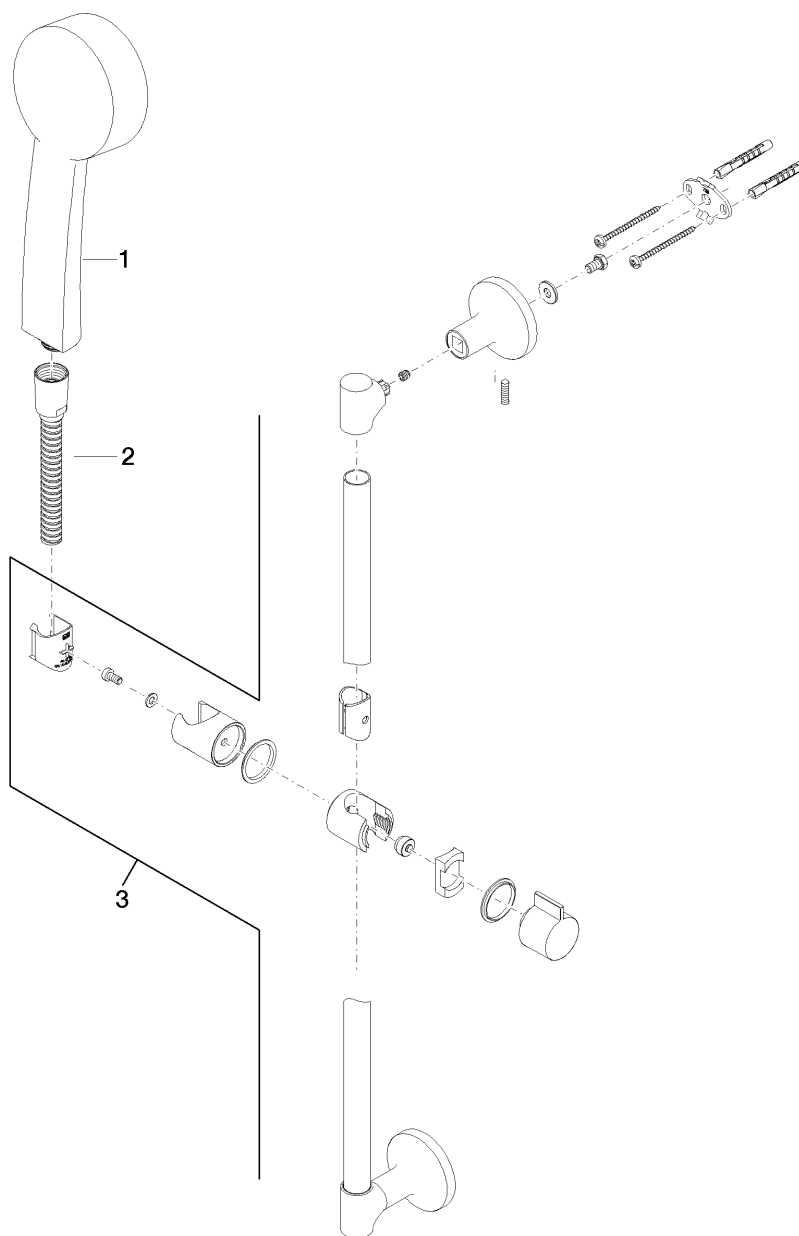

LaFleur Juego de ducha completo 920mm

Número de artículo: 26403955

Vista de despiece

LaFleur Juego de ducha completo 920mm

Número de artículo: 26403955

Cantidad pedida

Número.	Número del producto	Nombre	Cantidad
1	28002968ff	duchas	1
2	28204970ff	manguera	1
3	26701955ff	juego de ducha	1