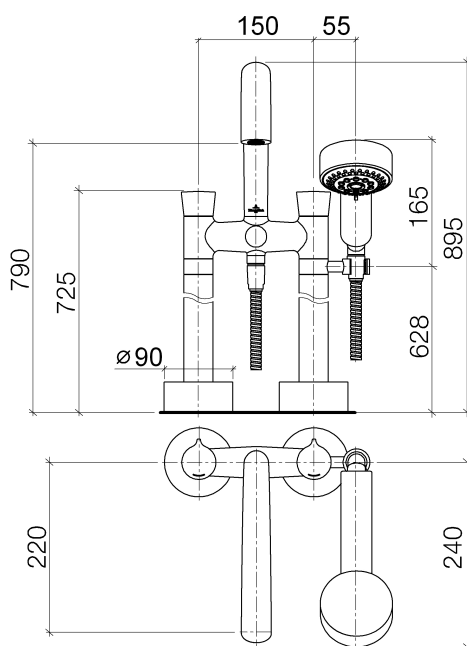

LaFleur Batería de bañera a tres orificios con tubos verticales

Número de artículo: 25943955

LaFleur Batería de bañera a tres orificios con tubos verticales

Número de artículo: 25943955

Vista de despiece

LaFleur Batería de bañera a tres orificios con tubos verticales

Número de artículo: 25943955

Cantidad pedida

Número.	Número del producto	Nombre	Cantidad
1	092095009ff	manilla (cold)	1
2	091840132ff	camisa	2
3	09141008790	sello	2
4	9090031330090	parte superior	1
5	90119500401ff	cano	1
6	092095010ff	manilla (hot)	1
7	9090031320090	parte superior	1
8	28002968ff	duchas	1
9	28411970ff	ángulo	1
10	09142000290	sello	1
11	09141005590	sello	5
12	09240424490	boquilla	1
13	9016020230090	resorte	1
14	09310909420ff	varilla de tiro	1
15	09141001090	sello	1
16	09141003190	sello	1
17	092134084ff	boquilla	1
18	092095011ff	manilla	1
19	092810028ff	camisa	1
20	092404245ff	boquilla	1
21	09230104090	inhibidor de reflujo	1
22	28104970ff	manguera	1
23	09184003590	camisa	1
24	04281002901ff	soporte	1
25	0929050212090	boquilla	2
26	09141011290	sello	4
27	09141004190	sello	2
28	092794005ff	roseta	2
29	092330040-07	tuerca	2

LaFleur Batería de bañera a tres orificios con tubos verticales

Número de artículo: 25943955

30	04282200920ff	racor	2
31	09141008190	sello	2
32	092403094-07	boquilla	2
33	0423100230090		1
34	093011130-07	racor	2
35	0924030811090	prolongación	4
36	09240308090	prolongación	2

LaFleur Batería de bañera a tres orificios con tubos verticales

Número de artículo: 25943955

Diagrama de flujo