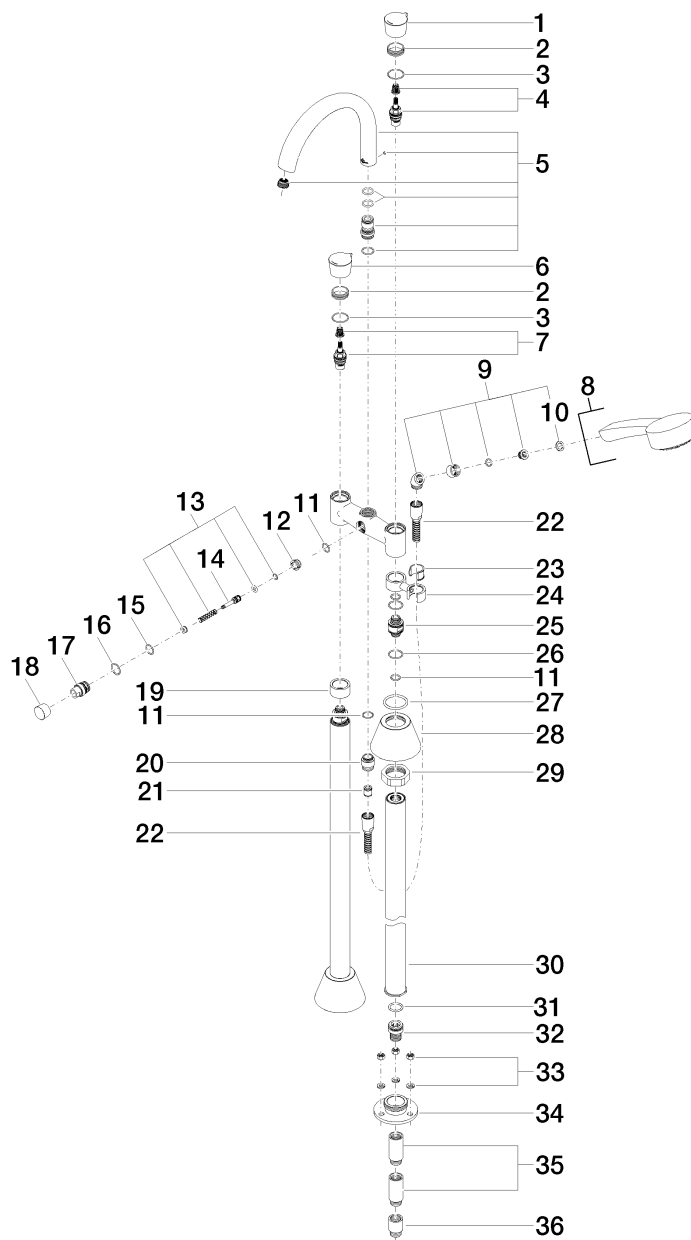

LaFleur Batería de bañera a tres orificios con tubos verticales

Número de artículo: 25943955

LaFleur Batería de bañera a tres orificios con tubos verticales

Número de artículo: 25943955

Vista de despiece

LaFleur Batería de bañera a tres orificios con tubos verticales

Número de artículo: 25943955

Cantidad pedida

Número.	Número del producto	Nombre	Cantidad
1	092095009ff	manilla (cold)	1
2	091840132ff	camisa	2
3	09141008790	sello	2
4	9090031330090	parte superior	1
5	90119500401ff	cano	1
6	092095010ff	manilla (hot)	1
7	9090031320090	parte superior	1
8	28002968ff	duchas	1
9	28411970ff	ángulo	1
10	09142000290	sello	1
11	09141005590	sello	5
12	09240424490	boquilla	1
13	9016020230090	resorte	1
14	09310909420ff	varilla de tiro	1
15	09141001090	sello	1
16	09141003190	sello	1
17	092134084ff	boquilla	1
18	092095011ff	manilla	1
19	092810028ff	camisa	1
20	092404245ff	boquilla	1
21	09230104090	inhibidor de reflujo	1
22	28104970ff	manguera	1
23	09184003590	camisa	1
24	04281002901ff	soporte	1
25	0929050212090	boquilla	2
26	09141011290	sello	4
27	09141004190	sello	2
28	092794005ff	roseta	2
29	092330040-07	tuerca	2

LaFleur Batería de bañera a tres orificios con tubos verticales

Número de artículo: 25943955

30	04282200920ff	racor	2
31	09141008190	sello	2
32	092403094-07	boquilla	2
33	0423100230090		1
34	093011130-07	racor	2
35	0924030811090	prolongación	4
36	09240308090	prolongación	2

LaFleur Batería de bañera a tres orificios con tubos verticales

Número de artículo: 25943955

Diagrama de flujo