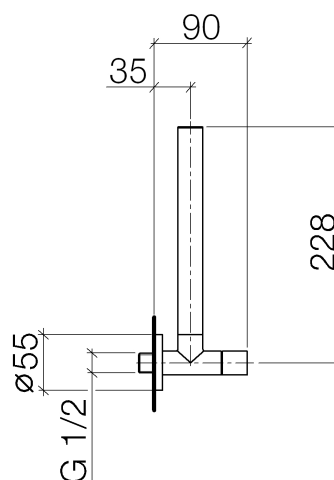

### Especificaciones del producto

- roseta Ø 55 mm
- cubierta de tubo 200mm, reducible

### Superficies

- |                |             |
|----------------|-------------|
| • cromo        | 22901979-00 |
| • platino mate | 22901979-06 |
| •              | 22901979-99 |

**Vista de despiece**

**Cantidad pedida**

<b>Número.</b>	<b>Número del producto</b>	<b>Nombre</b>	<b>Cantidad</b>
1	092122000ff	boquilla	1
2	09141001090	sello	1
3	092822020ff	tubo	1
4	04240422001ff	atornilladura	1
5	092022001ff	manilla	1
6	9090030060090	parte superior	1
7	092722015ff	roseta	1
8	09141009390	sello	1