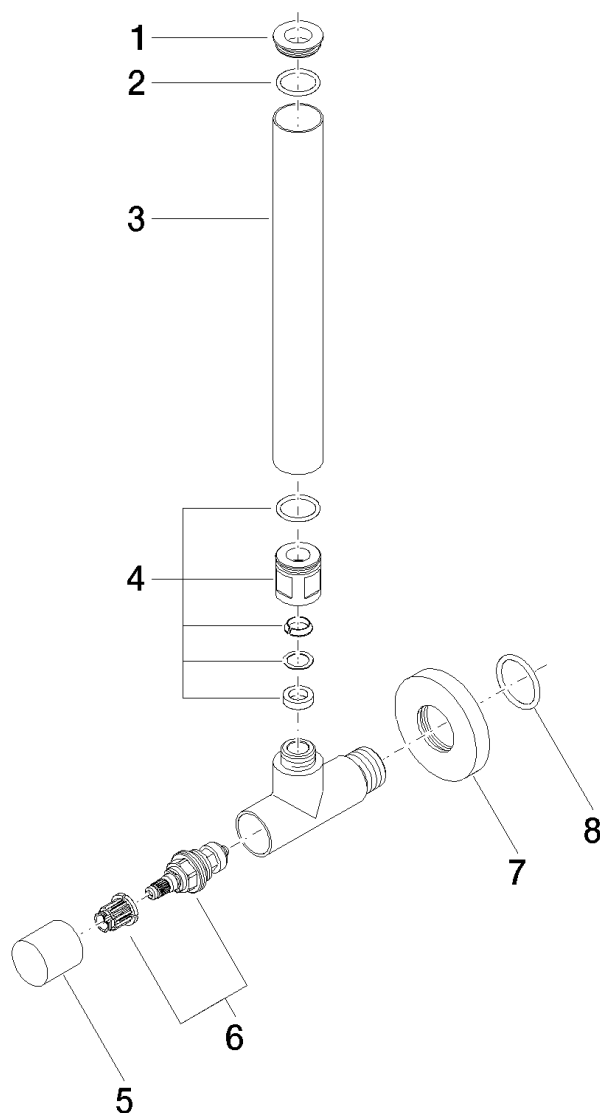

### Especificaciones del producto

- roseta Ø 55 mm
- cubierta de tubo 200mm, reducible

### Superficies

- |                |             |
|----------------|-------------|
| • cromo        | 22901979-00 |
| • platino mate | 22901979-06 |
| •              | 22901979-99 |

**Vista de despiece**

**Cantidad pedida**

<b>Número.</b>	<b>Número del producto</b>	<b>Nombre</b>	<b>Cantidad</b>
1	092122000ff	boquilla	1
2	09141001090	sello	1
3	092822020ff	tubo	1
4	04240422001ff	atornilladura	1
5	092022001ff	manilla	1
6	9090030060090	parte superior	1
7	092722015ff	roseta	1
8	09141009390	sello	1

### Diagrama de flujo