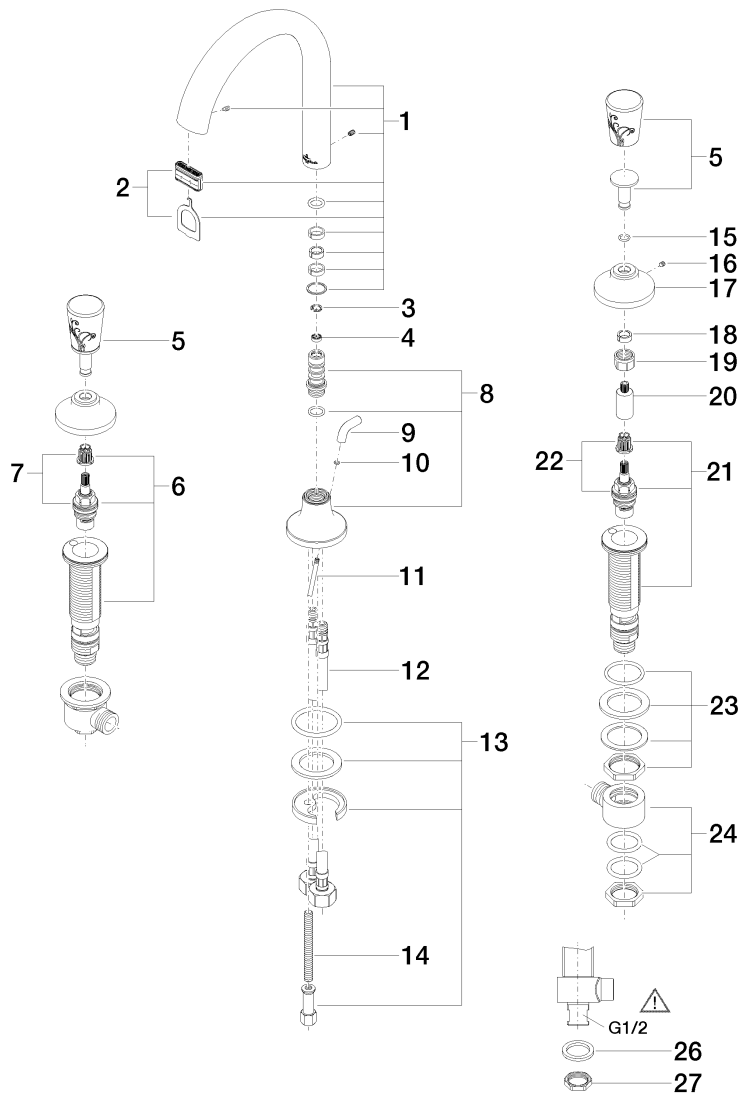

LaFleur exclusive Batería para lavabo a tres orificios 170mm con la manija vidrio claro con la decoración mate

Número de artículo: 20723956

Vista de despiece

25 — Ablusgerät 04.11.01.001.00 #

LaFleur exclusive Batería para lavabo a tres orificios 170mm con la manija vidrio claro con la decoración mate

Número de artículo: 20723956

Cantidad pedida

Número.	Número del producto	Nombre	Cantidad
1	90119500100ff	cano	1
2	9029030450090	mezclador de aire	1
3	09160101690	anillo	1
4	09230105290	limitador de caudal	1
5	04209502182ff	manilla	2
6	0417110455290	pieza lateral	1
7	9090031520090	parte superior	1
8	90199550300ff	racor	1
9	092095001ff	manilla	1
10	09141020990	sello	1
11	093109080ff	varilla de tiro	1
12	0430040190090	manguera	2
13	0430110380090		1
14	09311101190	varilla	1
15	09141006090	sello	1
16	09311100790	varilla	2
17	092795001ff	roseta	2
18	09141502090	anillo	2
19	09233002390	tuerca	2
20	09121202690	alojamiento	2
21	0417110455390	pieza lateral	1
22	9090031530090	parte superior	1
23	0423100327890		2
24	0417110231090	distribuidor	2
25	04110100100ff		1
26	09301105990	disco	2
27	09231001290	tuerca	2