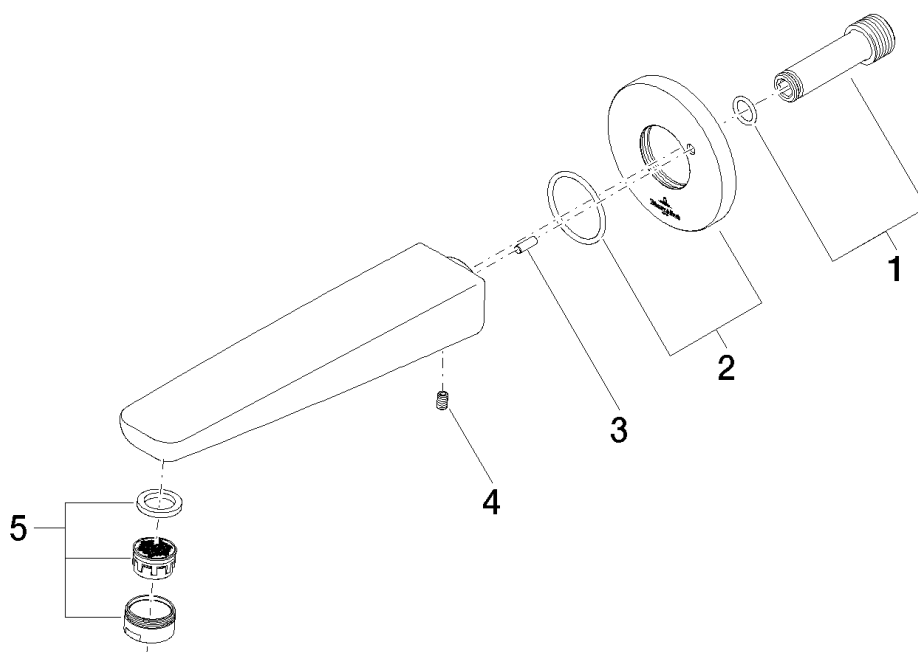

Subway Admisión a banera para montaje a pared 190mm,1/2"
Número de artículo: 13801935

Vista de despiece

Subway Admisión a banera para montaje a pared 190mm,1/2"

Número de artículo: 13801935

Cantidad pedida

Número.	Número del producto	Nombre	Cantidad
1	9024032130090	racor	1
2	90279300600ff	roseta	1
3	09311104090	varilla	1
4	09311103690	varilla	1
5	90230111800ff	mezclador de aire	1