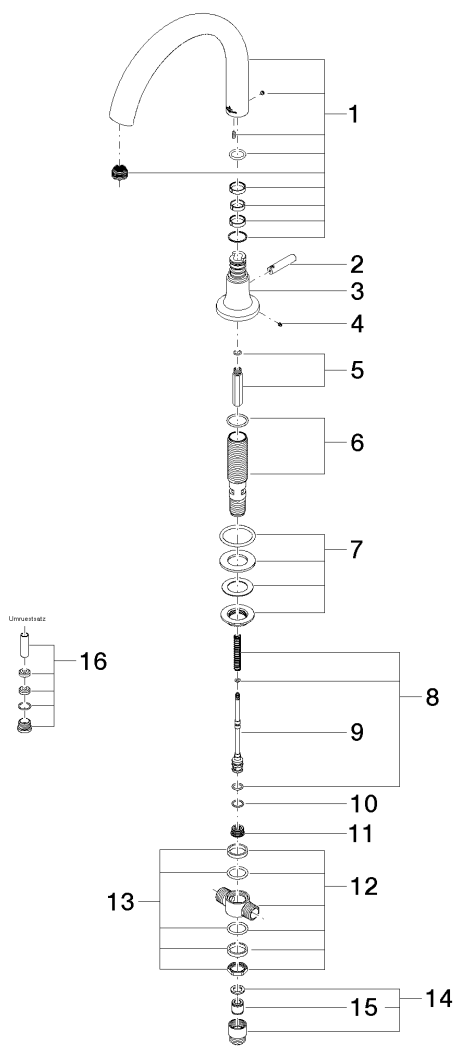

LaFleur Cano de banera con conmutación automática banera 220mm, 1/2"

Número de artículo: 13512955

Vista de despiece

LaFleur Cano de banera con conmutación automática banera 220mm, 1/2"

Número de artículo: 13512955

Cantidad pedida

Número.	Número del producto	Nombre	Cantidad
1	90119500400ff	cano	1
2	092033030ff	manilla	1
3	09199500620ff	racor	1
4	09311104490	varilla	1
5	9018400210090	camisa	1
6	9030010330090	alojamiento	1
7	0423100040390		1
8	9016020040090	resorte	1
9	04310903020ff	varilla de tiro	1
10	09141002190	sello	1
11	0924040812090	boquilla	1
12	0417110201090	distribuidor	1
13	9023100120090	kit de la junta	1
14	0424030240190	boquilla	1
15	09230104090	inhibidor de reflujo	1
16	9028220100090	juego de reequipamient	1