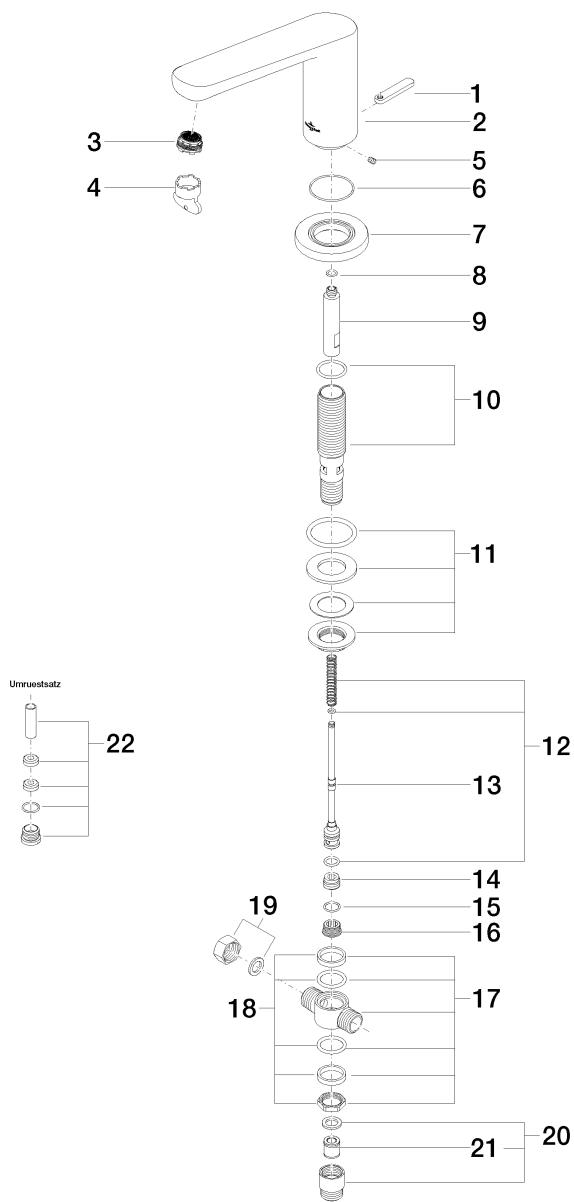

L'Aura Caño de bañera con conmutación automática bañera 220mm, 1/2"

Número de artículo: 13512905

Vista de despiece

L´Aura Caño de bañera con conmutación automática bañera 220mm, 1/2"

Número de artículo: 13512905

Cantidad pedida

Número.	Número del producto	Nombre	Cantidad
1	092096007ff	manilla	1
2	091190002ff	cano	1
3	09290306290	mezclador de aire	1
4	0430090270190	llave	1
5	09311106490	varilla	1
6	09141010890	sello	1
7	092790002ff	roseta	1
8	09141006190	sello	1
9	0918400712090	camisa	1
10	9030010330090	alojamiento	1
11	0423100040390		1
12	9016020040090	resorte	1
13	04310901200ff	varilla de tiro	1
14	0924040202090	boquilla	1
15	09141002190	sello	1
16	0924040812090	boquilla	1
17	0417110201090	distribuidor	1
18	9023100120090	kit de la junta	1
19	0421020060092	caperuza	1
20	0424030240190	boquilla	1
21	09230104090	inhibidor de reflujo	1
22	9028220100090	juego de reequipamient	1