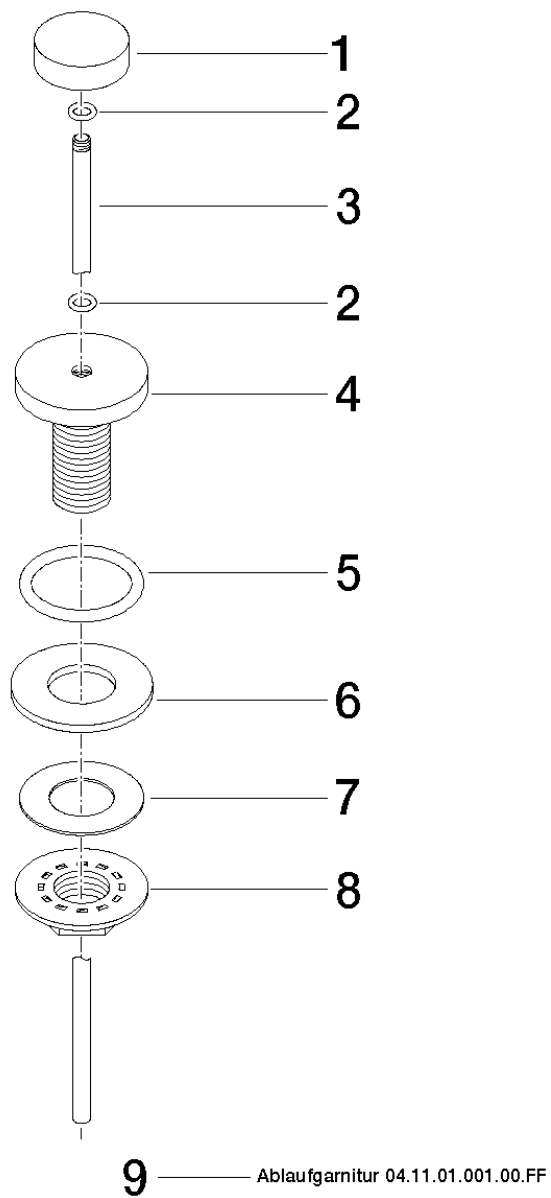

### Especificaciones del producto

**Adecuado solo para lavabos con rebosadero.**

### Superficies

- cromo 10200970-00
- platino mate 10200970-06
- 10200970-99

**Vista de despiece**

**Cantidad pedida**

<b>Número.</b>	<b>Número del producto</b>	<b>Nombre</b>	<b>Cantidad</b>
1	092133001ff	manilla	1
2	09141000790	sello	2
3	093109004ff	varilla de tiro	1
4	091840022ff	camisa	1
5	09141009590	sello	1
6	09140501290	sello	1
7	09144000190	sello	1
8	09231001090	tuerca	1
9	04110100100ff		1