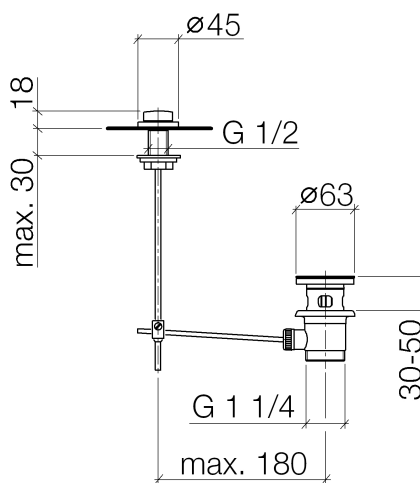

### Especificaciones del producto

**Adecuado solo para lavabos con rebosadero.**

### Superficies

- cromo 10200970-00
- platino mate 10200970-06
- 10200970-99

**Vista de despiece**

**Cantidad pedida**

<b>Número.</b>	<b>Número del producto</b>	<b>Nombre</b>	<b>Cantidad</b>
1	092133001ff	manilla	1
2	09141000790	sello	2
3	093109004ff	varilla de tiro	1
4	091840022ff	camisa	1
5	09141009590	sello	1
6	09140501290	sello	1
7	09144000190	sello	1
8	09231001090	tuerca	1
9	04110100100ff		1