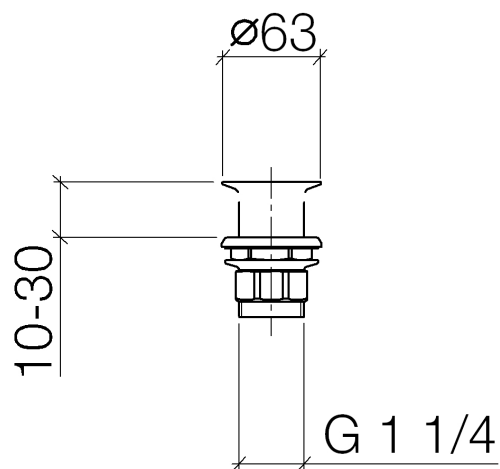

Especificaciones del producto

Adecuado sólo para lavabos sin rebosadero.

Superficies

- cromo 10110970-00
- platino mate 10110970-06

Vista de despiece

Cantidad pedida

Número.	Número del producto	Nombre	Cantidad
1	091101025ff	taza	1
2	09140503990	sello	1
3	09140302590	sello	1
4	09231001790	tuerca	1
5	092310020ff	tuerca	1