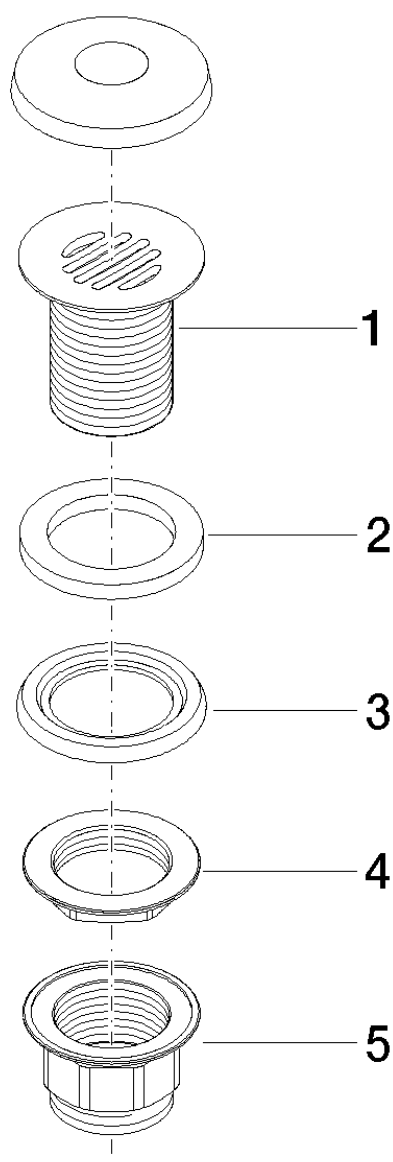

Especificaciones del producto

Adecuado sólo para lavabos sin rebosadero.

Superficies

- cromo 10110970-00
- platino mate 10110970-06

Vista de despiece

Cantidad pedida

Número.	Número del producto	Nombre	Cantidad
1	091101025ff	taza	1
2	09140503990	sello	1
3	09140302590	sello	1
4	09231001790	tuerca	1
5	092310020ff	tuerca	1