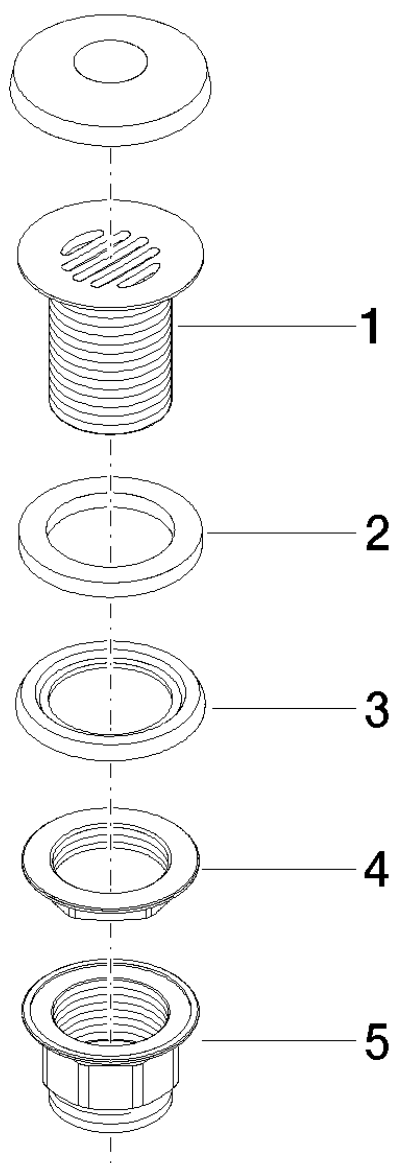

Vista de despiece

Serienübergreifende Produkte Válvula con filtro 1 1/4" para lavabo

Número de artículo: 10110970

Cantidad pedida

| Número. | Número del producto | Nombre | Cantidad |
|---------|---------------------|--------|----------|
| 1 | 091101025ff | taza | 1 |
| 2 | 09140503990 | sello | 1 |
| 3 | 09140302590 | sello | 1 |
| 4 | 09231001790 | tuerca | 1 |
| 5 | 092310020ff | tuerca | 1 |